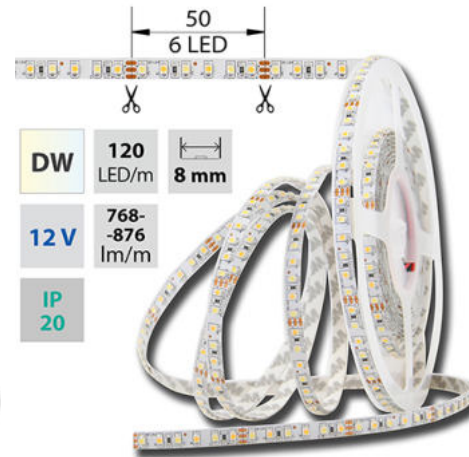

support@mcled.cz

Popis: **Stmívatelný LED pásek SMD3528, dual white EWW-CW (2700K+6000K), 9,6W, 120LED, 720lm/m, segment 50mm, 6LED/segment, IP20, DC 12V, životnost 54000h, šíře 8mm, bílý PCB pásek, max. délka pásku při jednostranném zapojení: 5m, opatřen samolepicí páskou 3M. UV stabilní. Na pásku se střídají LED studené a teple bílé. Balení 5m.**

Barva světla: **duální bílá WW-CW**

Svítilnost: **střední - dekorativní**

Index podání barev CRI: **80-89 (třída 1B)**

Šířka [mm]: **8**

Výška / hloubka [mm]: **2**

Délka segmentů [mm]: **50**

S koncovým dílem: **Ne**

Se sadou k připojení: **Ne**

S ochranným krytem: **Ne**

Samolepicí: **Ano**

Dělitelnost pásku po [mm]: **50 mm**

Počet připojovacích vodičů: **3**

Počet LED na segment: **6**

Záruka McLED [M]: **60**

EAN: **8595607111935**

Třída energetické účinnosti dle nařízení EK 2019/2015: **G**

DW	SMD 3528	120 LED/m	9,6 W/m	768-876 lm/m	8 mm
IP 20	12 V	6 LED	35 000 h	120°	

DW	SMD 3528	120 LED/m	9,6 W/m	768-876 lm/m	8 mm
IP 20	12 V	6 LED	35 000 h	120°	