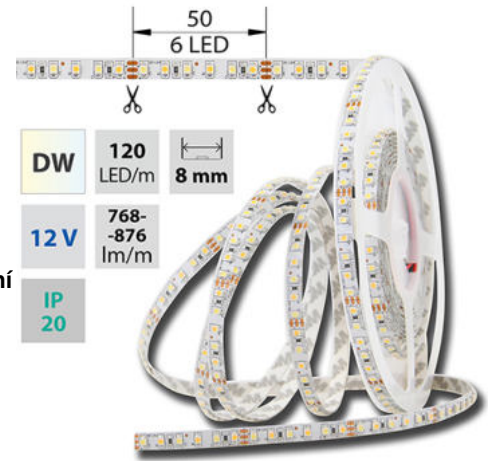

support@mcled.cz

Popis: **Stmívatelný LED pásek SMD3528, dual white EWW-CW (2700K+6000K), 9,6W, 120LED, 720lm/m, segment 50mm, 6LED/segment, IP20, DC 12V, životnost 54000h, šíře 8mm, bílý PCB pásek, max. délka pásku při jednostranném zapojení: 5m, opatřen samolepicí páskou 3M. UV stabilní. Na pásku se střídají LED studené a teple bílé. Balení 5m.**

Parametry:

Provedení: **Páska**

Způsob montáže: **Povrchová montáž**

Typ světelného zdroje: **LED nevyměnitelný**

Počet LED na metr [-]: **120**

Výkon na metr [W]: **9,6**

Světelný tok na metr [lm]: **720**

Druh napětí: **DC**

Napětí světelného zdroje [V]: **12 - 12**

Způsob kabeláže: **Zakončeno**

Počet pólů: **3**

Průřez vodiče [mm²]: **0,52**

Způsob připojení: **Kabel**

Směr vyzařování: **kolmo**

Typ čipu: **SMD 3528**

Barva světla: **duální bílá WW-CW**

Svítilnost: **střední - dekorativní**

Index podání barev CRI: **80-89 (třída 1B)**

Šířka [mm]: **8**

Výška / hloubka [mm]: **2**

Délka segmentů [mm]: **50**

S koncovým dílem: **Ne**