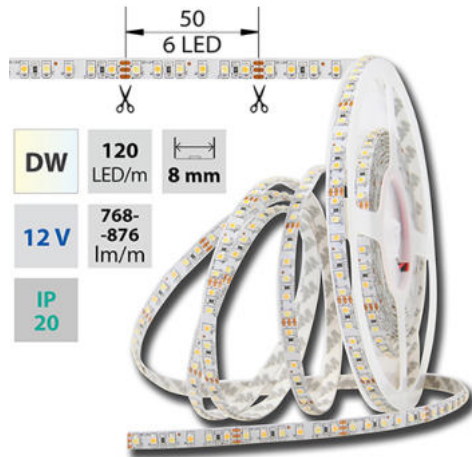

support@mcled.cz

Popis: **Stmívatelný LED pásek SMD3528, dual white EWW-CW (2700K+6000K), 9,6W, 120LED, 720lm/m, segment 50mm, 6LED/segment, IP20, DC 12V, životnost 54000h, šíře 8mm, bílý PCB pásek, max. délka pásku při jednostranném zapojení: 5m, opatřen samolepicí páskou 3M. UV stabilní. Na pásku se střídají LED studené a teple bílé. Balení 5m.**

Barva světla: **duální bílá WW-CW**

Svítilnost: **střední - dekorativní**

Index podání barev CRI: **80-89 (třída 1B)**

Šířka [mm]: **8**

Výška / hloubka [mm]: **2**

Délka segmentů [mm]: **50**

S koncovým dílem: **Ne**

Se sadou k připojení: **Ne**

S ochranným krytem: **Ne**

Samolepicí: **Ano**

Dělitelnost pásku po [mm]: **50 mm**

Počet připojovacích vodičů: **3**

Počet LED na segment: **6**

Záruka McLED [M]: **60**

EAN: **8595607111935**

Třída energetické účinnosti dle nařízení EK 2019/2015: **G**

DW	SMD 3528	120 LED/m	9,6 W/m	768-876 lm/m	8 mm
IP 20	12 V	6 LED	35 000 h	120°	

DW	SMD 3528	120 LED/m	9,6 W/m	768-876 lm/m	8 mm
IP 20	12 V	6 LED	35 000 h	120°	