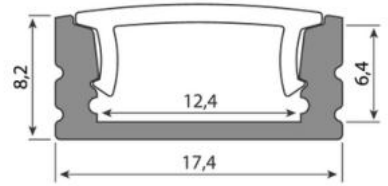

Přisazený hliníkový profil PH 17x8 mm, včetně čírého difuzoru, 2 m

Kód produktu: **ML-761.023.02.2**Typ produktu: **PH + transparent****McLED Asist**

+420 220 184 886, +420 220 184 827, +420 220 184 894, +420 220 184 881

support@mcled.cz

Popis: Přisazený hliníkový profil pro LED pásy, rozměry průřezu cca 17x8 mm. Součástí je čirý difuzor, který lze do profilu nacvaknout. Tento profil je určen pro krytí a chlazení LED pásků do šíře 12 mm. Upevnění k podkladu lze provést pomocí montážních úchytnů, vrtulů, lepidel. K profilu lze zakoupit úchyty a koncovky.

Tento hliníkový profil se nejčastěji používá k **přisazení na povrch** vybraného materiálu, ať už se jedná o zeď, dřevěný strop, nábytek, sádkartón apod. Uchycení se provádí jednoduše zacvaknutím do přivrtnaných úchytnů, které nabízíme jako příslušenství. Je také možné jej provrtat a uchytit pomocí vrtu, případně přilepit vhodným lepidlem.

Kvalitní hliníkový profil s originálním difuzorem

Rozměry průřezu tohoto hliníkového profilu jsou cca **17,4 x 8,2 mm**. Do tohoto hliníkového profilu lze umístit LED pásek o maximální šířce 12 mm. Povrch tohoto hliníkového profilu je **anodizován** (eloxován), díky čemuž je odolnější jak proti povětrnostním vlivům, tak i proti mechanickému poškození.