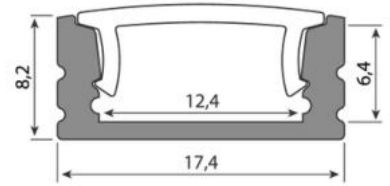

support@mcled.cz

Popis: Přisazený hliníkový profil pro LED pásy, rozměry průřezu cca 17x8 mm. Součástí je čirý difuzor, který lze do profilu nacvaknout. Tento profil je určen pro krytí a chlazení LED pásků do šíře 12 mm. Upevnění k podkladu lze provést pomocí montážních úchytnů, vrtulů, lepidel. K profilu lze zakoupit úchyty a koncovky.

Tento hliníkový profil se nejčastěji používá k **přisazení na povrch** vybraného materiálu, ať už se jedná o zeď, dřevěný strop, nábytek, sádkartón apod. Uchycení se provádí jednoduše zacvaknutím do přivrtnaných úchytnů, které nabízíme jako příslušenství. Je také možné jej provrtat a uchytnout pomocí vrtulů, případně přilepit vhodným lepidlem.

Kvalitní hliníkový profil s originálním difuzorem

Rozměry průřezu tohoto hliníkového profilu jsou cca **17,4 x 8,2 mm**. Do tohoto hliníkového profilu lze umístit LED pásek o maximální šířce 12 mm. Povrch tohoto hliníkového profilu je **anodizován** (eloxován), díky čemuž je odolnější jak proti povětrnostním vlivům, tak i proti mechanickému poškození.

Parametry:Typ příslušenství: **Profil**Typ profilu: **Přisazený**Druh difuzoru: **Čirý (clear)**Provedení difuzoru: **PC - čirý difuzor (clear)**Pro pásek šíře do [mm]: **12**Pro výkon pásku do [W/m]: **19,2**Prodej na míru: **Ano**Materiál: **hliník + PC**Hmotnost [kg]: **0,4**Šířka [mm]: **17,4**Výška [mm]: **8,2**Barva: **Hliník**Povrchová ochrana: **Eloxování**Min. délka profilu [mm]: **25**Délka segmentů [mm]: **1**Záruka McLED [M]: **24**EAN: **8595607125536**