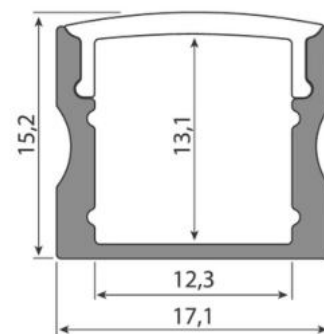

## Přisazený hliníkový profil PS 17x15 mm, včetně čirého difuzoru, 2 m

Kód produktu: **ML-761.007.43.2**Typ produktu: **PS + clear, 2m****McLED Asist**

+420 220 184 886, +420 220 184 827, +420 220 184 894, +420 220 184 881

support@mcled.cz

Popis: Přisazený hliníkový profil pro LED pásky, rozměry průřezu cca 17x15 mm. Součástí je čirý difuzor, který lze do profilu nacvaknout. Tento profil je určen pro krytí a chlazení LED pásků do šíře 12 mm. Upevnění k podkladu lze provést pomocí montážních úchytnů, vrtulů, lepidel. K profilu lze zakoupit úchyty a koncovky.

**Kvalitní hliníkový profil s originálním difuzorem**

Rozměry průřezu tohoto hliníkového profilu jsou cca **17,1 x 15,3 mm**. Do tohoto hliníkového profilu lze umístit LED pásek o maximální šířce 12 mm. Povrch tohoto hliníkového profilu je **anodizován** (eloxován), díky čemuž je odolnější jak proti povětrnostním vlivům, tak i proti mechanickému poškození.