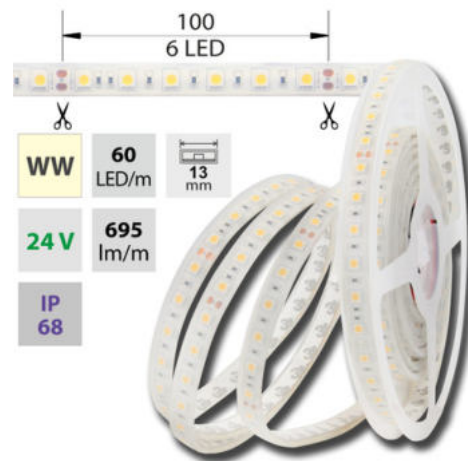

support@mcled.cz

Popis: LED pásek SMD5050, teplá bílá (3000K), 14,4W, 60LED, 1065lm/m, segment 100mm, 6LED/segment, IP68, DC 24V, životnost 54000h, šíře 13mm, bílý PCB pásek, max. délka pásku při jednostranném zapojení: 7m, opatřen samolepicí páskou 3M. Páska pouze usnadňuje montáž, fixace pomocí spon je nezbytná.

**Parametry:**Provedení: **Páska**Způsob montáže: **Povrchová montáž**Typ světelného zdroje: **LED nevyměnitelný**Počet LED na metr [-]: **60**Výkon na metr [W]: **14,4**Světelný tok na metr [lm]: **1065**Druh napětí: **DC**Napětí světeln. zdroje [V]: **24 - 24**Úhel vyzařování [°]: **120**Provozní jednotka: **LED driver napěťový**Třída energetické účinnosti vestavěného světelného zdroje: **A++, A+, A (LED)**Jmenovitá životnost L70/B10 při 25 °C [h]: **54000**Stupeň krytí (IP): **IP68**Max. celkový příkon [W]: **14,4**Převládající barva světla: **Bílá**Barevná teplota [K]: **2800 - 3100**Index podání barev CRI: **80-89 (třída 1B)**Šířka [mm]: **13**Výška / hloubka [mm]: **5,5**Délka segmentů [mm]: **100**S koncovým dílem: **Ne**Se sadou k připojení: **Ne**S ochranným krytem: **Ne**Samolepicí: **Ano**Způsob kabeláže: **Zakončeno**Počet pólů: **2**Průřez vodiče [mm<sup>2</sup>]: **2**Způsob připojení: **Kabel**Směr vyzařování: **kolmo**Typ čipu: **SMD 5050**Barva základny: **bílá**Barevná uniformita (MacAdamova elipsa): **SDCM3**Napětí světelného zdroje: **24**Max. délka pásku při jednostranném napájení [m]: **7**Max. délka pásku při oboustranném napájení [m]: **14**Pásek s délkou na míru: **Ne**Umístění: **venkovní prostředí**Nutno umístit na hliníkový profil: **Ano**Barva světla: **teple bílý WW**Svítivost: **vysoká - osvětlovací**Dělitelnost pásku po [mm]: **100 mm**Počet připojovacích vodičů: **2**Počet LED na segment: **6**Záruka McLED [M]: **60**EAN: **8595607113021**Třída energetické účinnosti dle nařízení EK 2019/2015: **G**