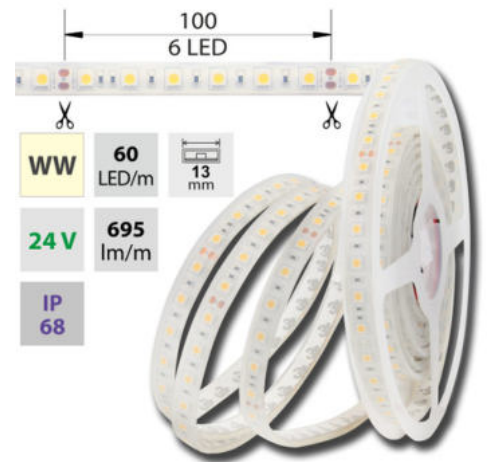

support@mcled.cz

Popis: LED pásek SMD5050, teplá bílá (3000K), 14,4W, 60LED, 1065lm/m, segment 100mm, 6LED/segment, IP68, DC 24V, životnost 54000h, šíře 13mm, bílý PCB pásek, max. délka pásku při jednostranném zapojení: 7m, opatřen samolepicí páskou 3M. Páska pouze usnadňuje montáž, fixace pomocí spon je nezbytná.

**Parametry:**Provedení: **Páska**Způsob montáže: **Povrchová montáž**Typ světelného zdroje: **LED nevyměnitelný**Počet LED na metr [-]: **60**Výkon na metr [W]: **14,4**Světelný tok na metr [lm]: **1065**Druh napětí: **DC**Napětí světeln. zdroje [V]: **24 - 24**Úhel vyzařování [°]: **120**Provozní jednotka: **LED driver napěťový**Třída energetické účinnosti vestavěného světelného zdroje: **A++, A+, A (LED)**Jmenovitá životnost L70/B10 při 25 °C [h]: **54000**Stupeň krytí (IP): **IP68**Max. celkový příkon [W]: **14,4**Převládající barva světla: **Bílá**Barevná teplota [K]: **2800 - 3100**Index podání barev CRI: **80-89 (třída 1B)**Šířka [mm]: **13**Výška / hloubka [mm]: **5,5**Délka segmentů [mm]: **100**S koncovým dílem: **Ne**Se sadou k připojení: **Ne**S ochranným krytem: **Ne**Samolepicí: **Ano**Způsob kabeláže: **Zakončeno**Počet pólů: **2**Průřez vodiče [mm<sup>2</sup>]: **2**Způsob připojení: **Kabel**Směr vyzařování: **kolmo**Typ čipu: **SMD 5050**Barva základny: **bílá**Barevná uniformita (MacAdamova elipsa): **SDCM3**Napětí světelného zdroje: **24**Max. délka pásku při jednostranném napájení [m]: **7**Max. délka pásku při oboustranném napájení [m]: **14**Pásek s délkou na míru: **Ne**Umístění: **venkovní prostředí**Nutno umístit na hliníkový profil: **Ano**Barva světla: **teple bílý WW**Svítivost: **vysoká - osvětlovací**Dělitelnost pásku po [mm]: **100 mm**Počet připojovacích vodičů: **2**Počet LED na segment: **6**Záruka McLED [M]: **60**EAN: **8595607113021**Třída energetické účinnosti dle nařízení EK 2019/2015: **G**