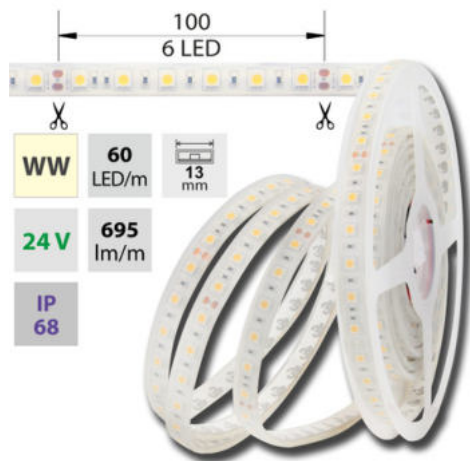

support@mcled.cz

Popis: LED pásek SMD5050, teplá bílá (3000K), 14,4W, 60LED, 1065lm/m, segment 100mm, 6LED/segment, IP68, DC 24V, životnost 54000h, šíře 13mm, bílý PCB pásek, max. délka pásku při jednostranném zapojení: 7m, opatřen samolepicí páskou 3M. Páska pouze usnadňuje montáž, fixace pomocí spon je nezbytná.

**Parametry:**Provedení: **Páska**Způsob montáže: **Povrchová montáž**Typ světelného zdroje: **LED nevyměnitelný**Počet LED na metr [-]: **60**Výkon na metr [W]: **14,4**Světelný tok na metr [lm]: **1065**Druh napětí: **DC**Napětí světeln. zdroje [V]: **24 - 24**Úhel vyzařování [°]: **120**Provozní jednotka: **LED driver napěťový**Třída energetické účinnosti vestavěného světelného zdroje: **A++, A+, A (LED)**Jmenovitá životnost L70/B10 při 25 °C [h]: **54000**Stupeň krytí (IP): **IP68**Max. celkový příkon [W]: **14,4**Převládající barva světla: **Bílá**Barevná teplota [K]: **2800 - 3100**Index podání barev CRI: **80-89 (třída 1B)**Šířka [mm]: **13**Výška / hloubka [mm]: **5,5**Délka segmentů [mm]: **100**S koncovým dílem: **Ne**Se sadou k připojení: **Ne**S ochranným krytem: **Ne**Samolepicí: **Ano**Způsob kabeláže: **Zakončeno**Počet pólů: **2**Průřez vodiče [mm<sup>2</sup>]: **2**Způsob připojení: **Kabel**Směr vyzařování: **kolmo**Typ čipu: **SMD 5050**Barva základny: **bílá**Barevná uniformita (MacAdamova elipsa): **SDCM3**Napětí světelného zdroje: **24**Max. délka pásku při jednostranném napájení [m]: **7**Max. délka pásku při oboustranném napájení [m]: **14**Pásek s délkou na míru: **Ne**Umístění: **venkovní prostředí**Nutno umístit na hliníkový profil: **Ano**Barva světla: **teple bílý WW**Svítivost: **vysoká - osvětlovací**Dělitelnost pásku po [mm]: **100 mm**Počet připojovacích vodičů: **2**Počet LED na segment: **6**Záruka McLED [M]: **60**EAN: **8595607113021**Třída energetické účinnosti dle nařízení EK 2019/2015: **G**