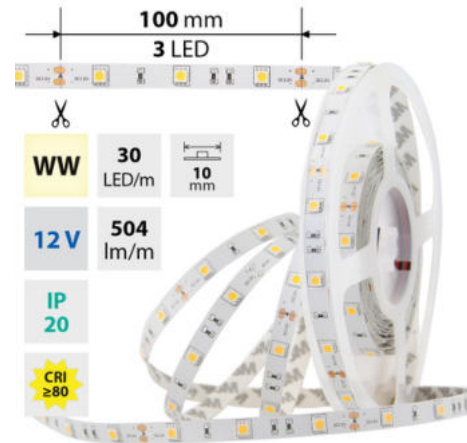

support@mcled.cz

Popis: LED pásek SMD5050, teplá bílá (3000K), 7,2W, 30LED, 504lm/m, segment 100mm, 3LED/segment, IP20, DC 12V, životnost 54000h, šíře 10mm, bílý PCB pásek, max. délka pásku při jednostranném zapojení: 5m, opatřen samolepicí páskou 3M.

Parametry:

Provedení: **Páska**

Způsob montáže: **Povrchová montáž**

Typ světelného zdroje: **LED nevyměnitelný**

Počet LED na metr [-]: **30**

Výkon na metr [W]: **7,2**

Světelný tok na metr [lm]: **504**

Druh napětí: **DC**

Index podání barev CRI: **80-89 (třída 1B)**

Šířka [mm]: **10**

Výška / hloubka [mm]: **2,1**

Délka segmentů [mm]: **100**

S koncovým dílem: **Ne**

Se sadou k připojení: **Ne**

S ochranným krytem: **Ne**

Samolepicí: **Ano**

WW 2800 - 3100 K	SMD 5050	30 LED/m	7,2 W/m	504 lm/m	
IP 20	12 V DC	3 LED 100 mm			
CRI ≥80	120°				

WW 2800 - 3100 K	SMD 5050	30 LED/m	7,2 W/m	504 lm/m	
IP 20	12 V DC	3 LED 100 mm			
CRI ≥80	120°				