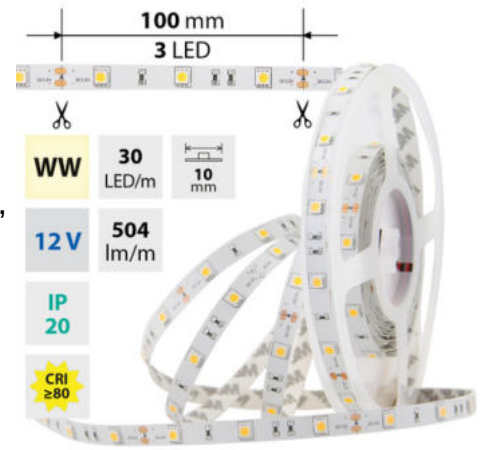

LED pásek teple bílý, 30LED 7,2W/12V 504lm/m IP20, 5m

Kód produktu: **ML-121.579.60.0**

Typ produktu: **5050WW-M30L10W20F12**

McLED Asist

+420 220 184 886, +420 220 184 827, +420 220 184 894, +420 220 184 881

support@mcled.cz

Popis: LED pásek SMD5050, teplá bílá (3000K), 7,2W, 30LED, 504lm/m, segment 100mm, 3LED/segment, IP20, DC 12V, životnost 54000h, šíře 10mm, bílý PCB pásek, max. délka pásku při jednostranném zapojení: 5m, opatřen samolepicí páskou 3M.

Parametry:

Provedení: **Páska**

Způsob montáže: **Povrchová montáž**

Typ světelného zdroje: **LED nevyměnitelný**

Počet LED na metr [-]: **30**

Výkon na metr [W]: **7,2**

Světelný tok na metr [lm]: **504**

Druh napětí: **DC**

Stupeň krytí (IP): **IP20**

Max. celkový příkon [W]: **7,2**

Převládající barva světla: **Bílá**

Barvná teplota [K]: **2800 - 3100**

Napětí světelného zdroje: **12**

Max. délka pásku při jednostranném napájení [m]: