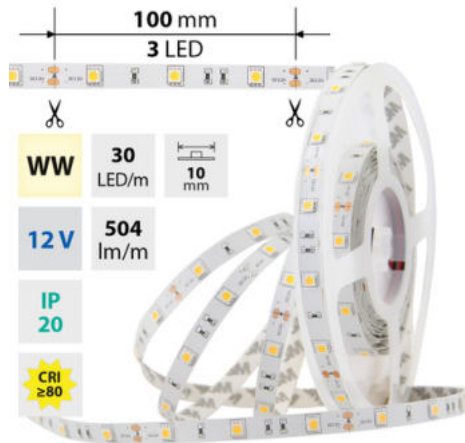

Parametry:

Provedení: **Páska**

Způsob montáže: **Povrchová montáž**

Typ světelného zdroje: **LED nevyměnitelný**

Počet LED na metr [-]: **30**

Výkon na metr [W]: **7,2**

Světelný tok na metr [lm]: **504**

Druh napětí: **DC**

Napětí světeln. zdroje [V]: **12 - 12**

Způsob kabeláže: **Zakončeno**

Počet pólů: **2**

Průřez vodiče [mm²]: **0,82**

Způsob připojení: **Kabel**

Směr vyzařování: **kolmo**

Typ čipu: **SMD 5050**

Barva základny: **bílá**

Barvná uniformita (MacAdamova elipsa): **SDCM3**

Úhel vyzařování [°]: **120**

Provozní jednotka: **LED driver napěťový**

Třída energetické účinnosti vestavěného

světelného zdroje: **A++, A+, A (LED)**

Jmenovitá životnost L70/B10 při 25 °C [h]: **54000**

Stupeň krytí (IP): **IP20**

Max. celkový příkon [W]: **7,2**

Převládající barva světla: **Bílá**

Barvná teplota [K]: **2800 - 3100**

Napětí světelného zdroje: **12**

Max. délka pásku při jednostranném napájení [m]:

5

Max. délka pásku při oboustranném napájení [m]:

10

Pásek s délkou na míru: **Ano**

Umístění: **suché prostředí**

Nutno umístit na hliníkový profil: **Ano**

Barva světla: **teple bílý WW**

Svítilnost: **nízká - dekorativní**

Index podání barev CRI: **80-89 (třída 1B)**

Šířka [mm]: **10**

Výška / hloubka [mm]: **2,1**

Délka segmentů [mm]: **100**

S koncovým dílem: **Ne**

Se sadou k připojení: **Ne**

S ochranným krytem: **Ne**

Samolepicí: **Ano**

Dělitelnost pásku po [mm]: **100 mm**

Počet připojovacích vodičů: **2**

Počet LED na segment: **3**

Záruka McLED [M]: **60**

EAN: **8595607113175**

Třída energetické účinnosti dle nařízení EK

2019/2015: **G**