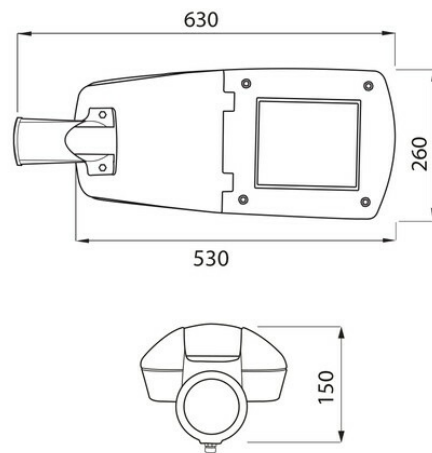

McLED Street 50

Toto svítidlo obsahuje zabudované světelné zdroje LED.

A++
A+
A
C
D
E

LED

Světelné zdroje v tomto svítidle nelze vyměnit.

874/2012

McLED Street 50

This luminaire contains built-in LED lamps.

A++
A+
A
C
D
E

LED

The lamps cannot be changed in the luminaire.

874/2012