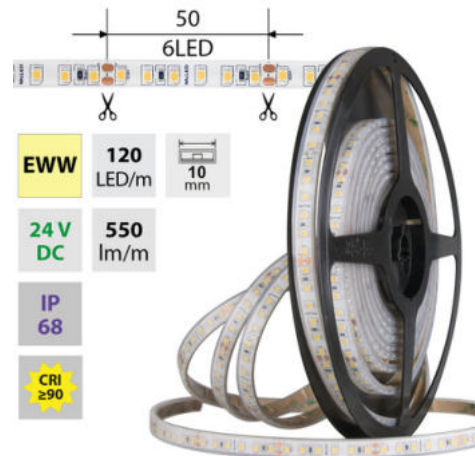

support@mcled.cz

Popis: LED pásek SMD2835, extra teplá bílá (2700K), 9,6W, 120LED, 550lm/m, CRI>90, segment 50mm, 6LED/segment, IP68, DC 24V, životnost 54000h, šíře 10mm, bílý PCB pásek, max. délka pásku při jednostranném zapojení: 7m, opatřen samolepící páskou 3M, UV stabilní. Balení 5m.

Parametry:

Provedení: **Páska**

Způsob montáže: **Povrchová montáž**

Typ světelného zdroje: **LED nevyměnitelný**

Počet LED na metr [-]: **120**

Výkon na metr [W]: **9,6**

Světelný tok na metr [lm]: **550**

Barva světla: **extra teplá bílý EWW**

Svítivost: **střední - dekorativní**

Dělitelnost pásku po [mm]: **50 mm**

Počet připojovacích vodičů: **2**

Počet LED na segment: **6**

Záruka McLED [M]: **60**

EAN: **8595607105583**

Třída energetické účinnosti dle nařízení EK

2019/2015: **G**

EWV 2600 - 2800 K	SMD 2835	120 LED/m	9,6 W/m	550 lm/m	 10 mm
IP 68	24 V DC	6 LED 50 mm	 ≤7 m	 ≤14 m	
CRI ≥90	120°	54000 h _{L70}			

EWV 2600 - 2800 K	SMD 2835	120 LED/m	9,6 W/m	550 lm/m	 10 mm
IP 68	24 V DC	6 LED 50 mm	 ≤7 m	 ≤14 m	
CRI ≥90	120°	54000 h _{L70}			