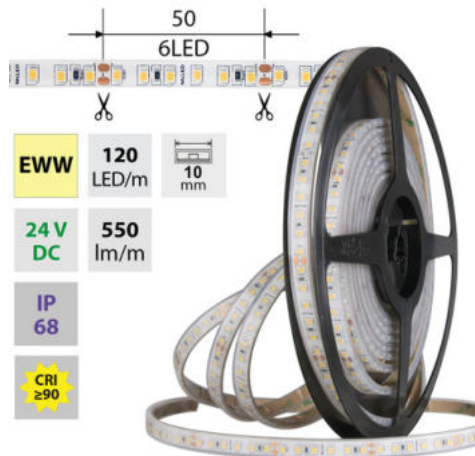

support@mcled.cz

Popis: LED pásek SMD2835, extra teplá bílá (2700K), 9,6W, 120LED, 550lm/m, CRI>90, segment 50mm, 6LED/segment, IP68, DC 24V, životnost 54000h, šíře 10mm, bílý PCB pásek, max. délka pásku při jednostranném zapojení: 7m, opatřen samolepící páskou 3M, UV stabilní. Balení 5m.

Parametry:

Provedení: **Páska**

Způsob montáže: **Povrchová montáž**

Typ světelného zdroje: **LED nevyměnitelný**

Počet LED na metr [-]: **120**

Výkon na metr [W]: **9,6**

Světelný tok na metr [lm]: **550**

Barva světla: **extra teplá bílý EWW**

Svítivost: **střední - dekorativní**

Dělitelnost pásku po [mm]: **50 mm**

Počet připojovacích vodičů: **2**

Počet LED na segment: **6**

Záruka McLED [M]: **60**

EAN: **8595607105583**

Třída energetické účinnosti dle nařízení EK

2019/2015: **G**

EWV 2600 - 2800 K	SMD 2835	120 LED/m	9,6 W/m	550 lm/m	 10 mm
IP 68	24 V DC	6 LED 50 mm	 ≤7 m	 ≤14 m	
CRI ≥90	120°	54000 h _{L70}			

EWV 2600 - 2800 K	SMD 2835	120 LED/m	9,6 W/m	550 lm/m	 10 mm
IP 68	24 V DC	6 LED 50 mm	 ≤7 m	 ≤14 m	
CRI ≥90	120°	54000 h _{L70}			