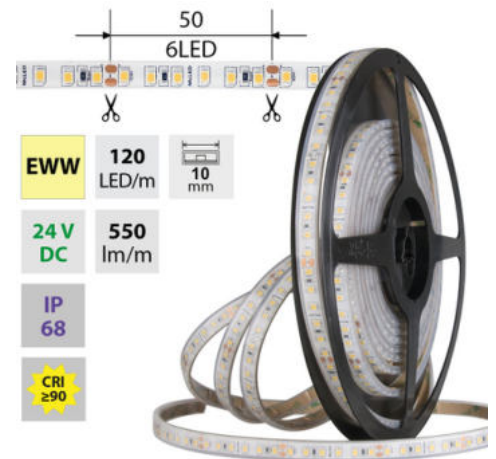

LED pásek EWW, 120LED, 550lm/m, 9,6W/m, 24V, IP68, 5m

Kód produktu: **ML-126.869.60.0**

Typ produktu: **2835EWW-M120L10W68F24RA90**

McLED Asist

+420 220 184 886, +420 220 184 827, +420 220 184 894, +420 220 184 881

support@mcled.cz

Popis: LED pásek SMD2835, extra teplá bílá (2700K), 9,6W, 120LED, 550lm/m, CRI>90, segment 50mm, 6LED/segment, IP68, DC 24V, životnost 54000h, šíře 10mm, bílý PCB pásek, max. délka pásku při jednostranném zapojení: 7m, opatřen samolepící páskou 3M, UV stabilní. Balení 5m.

Parametry:

Provedení: **Páska**

Způsob montáže: **Povrchová montáž**

Typ světelného zdroje: **LED nevyměnitelný**

Počet LED na metr [-]: **120**

Výkon na metr [W]: **9,6**

Světelný tok na metr [lm]: **550**

Počet pólů: **2**

Průřez vodiče [mm²]: **0,82**

Způsob připojení: **Kabel**

Směr vyzařování: **kolmo**

Typ čipu: **SMD 2835**

Barva základny: **bílá**

Barvná uniformita (MacAdamova elipsa): **SDCM3**

Napětí světelného zdroje: **24**