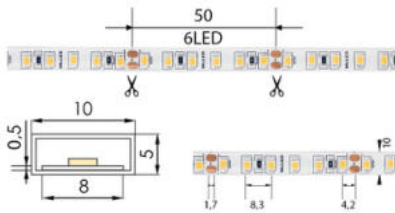

CW 5800-6100 K	SMD 2835	120 LED/m	9,6 W/m	630 lm/m	10 mm
IP 68	24 V DC	6 LED 50 mm	≤ 7 m 24 VDC	≤ 14 m 24 VDC	
CRI ≥ 90	120°	54000 h _{L70}			