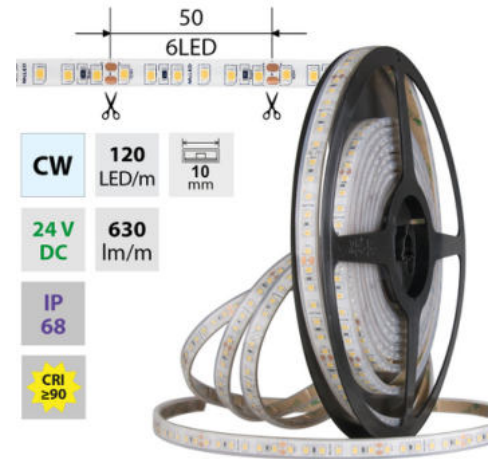

LED pásek CW, 120LED, 630lm/m, 9,6W/m, 24V, IP68, 5m

Kód produktu: **ML-126.866.60.0**

Typ produktu: **2835CW-M120L10W68F24RA90-**

McLED Asist

+420 220 184 886, +420 220 184 827, +420 220 184 894, +420 220 184 881

support@mcled.cz

Popis: LED pásek SMD2835, studená bílá (6000K), 9,6W, 120LED, 630lm/m, CRI>90, segment 50mm, 6LED/segment, IP68, DC 24V, životnost 54000h, šíře 10mm, bílý PCB pásek, max. délka pásku při jednostranném zapojení: 7m, opatřen samolepící páskou 3M, UV stabilní. Balení 5m.

Parametry:

Provedení: **Páska**

Způsob montáže: **Povrchová montáž**

Typ světelného zdroje: **LED nevyměnitelný**

Počet LED na metr [-]: **120**

Výkon na metr [W]: **9,6**

Světelný tok na metr [lm]: **630**

Počet pólů: **2**

Průřez vodiče [mm²]: **0,82**

Způsob připojení: **Kabel**

Směr vyzařování: **kolmo**

Typ čipu: **SMD 2835**

Barva základny: **bílá**

Barvná uniformita (MacAdamova elipsa): **SDCM3**

Napětí světelného zdroje: **24**