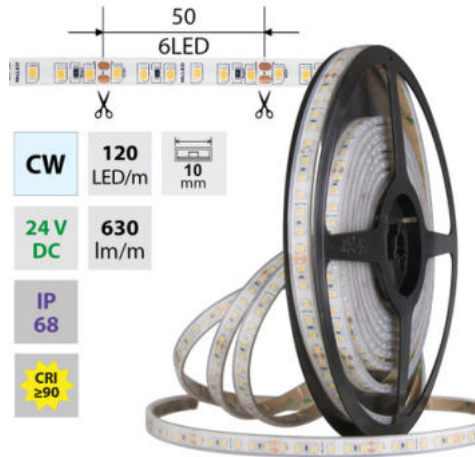

support@mcled.cz

Popis: LED pásek SMD2835, studená bílá (6000K), 9,6W, 120LED, 630lm/m, CRI>90, segment 50mm, 6LED/segment, IP68, DC 24V, životnost 54000h, šíře 10mm, bílý PCB pásek, max. délka pásku při jednostranném zapojení: 7m, opatřen samolepící páskou 3M, UV stabilní. Balení 5m.

Parametry:

Provedení: **Páska**

Způsob montáže: **Povrchová montáž**

Typ světelného zdroje: **LED nevyměnitelný**

Počet LED na metr [-]: **120**

Výkon na metr [W]: **9,6**

Světelný tok na metr [lm]: **630**

Třída energetické účinnosti dle nařízení EK 2019/2015: **G**

54000 h L70/B10

5 Year Warranty Guarantee

CW 5800-6100 K	SMD 2835	120 LED/m	9,6 W/m	630 lm/m	10 mm
IP 68	24 V DC	6 LED 50 mm	≤ 7 m 24 VDC	≤ 14 m 24 VDC	
CRI ≥ 90	120°	54000 h _{L70}			

CW 5800-6100 K	SMD 2835	120 LED/m	9,6 W/m	630 lm/m	10 mm
IP 68	24 V DC	6 LED 50 mm	≤ 7 m 24 VDC	≤ 14 m 24 VDC	
CRI ≥ 90	120°	54000 h _{L70}			