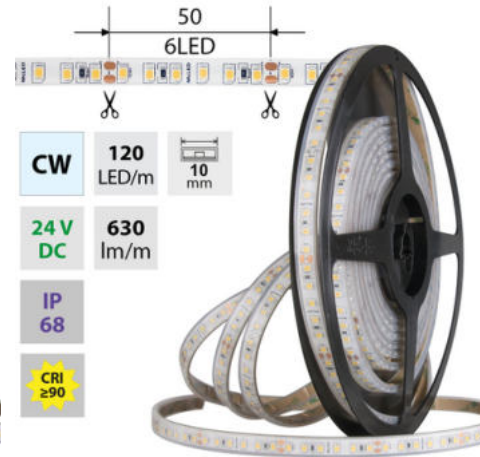

support@mcled.cz

Popis: LED pásek SMD2835, studená bílá (6000K), 9,6W, 120LED, 630lm/m, CRI>90, segment 50mm, 6LED/segment, IP68, DC 24V, životnost 54000h, šíře 10mm, bílý PCB pásek, max. délka pásku při jednostranném zapojení: 7m, opatřen samolepící páskou 3M, UV stabilní. Balení 5m.

Parametry:

Provedení: **Páska**

Způsob montáže: **Povrchová montáž**

Typ světelného zdroje: **LED nevyměnitelný**

Počet LED na metr [-]: **120**

Výkon na metr [W]: **9,6**

Světelný tok na metr [lm]: **630**

Třída energetické účinnosti dle nařízení EK 2019/2015: **G**

54000 h L70/B10

5 Year Warranty Guarantee

CW 5800-6100 K	SMD 2835	120 LED/m	9,6 W/m	630 lm/m	10 mm
IP 68	24 V DC	6 LED 50 mm	≤ 7 m 24 VDC	≤ 14 m 24 VDC	
CRI ≥ 90	120°	54000 h _{L70}			

CW 5800-6100 K	SMD 2835	120 LED/m	9,6 W/m	630 lm/m	10 mm
IP 68	24 V DC	6 LED 50 mm	≤ 7 m 24 VDC	≤ 14 m 24 VDC	
CRI ≥ 90	120°	54000 h _{L70}			