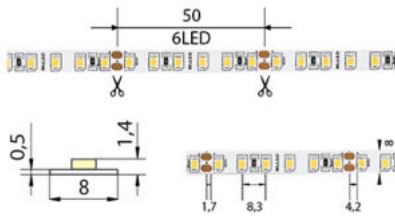

UWW 2600 - 2800 K	SMD 2835	120 LED/m	9,6 W/m	640 lm/m	8 mm
IP 20	24 V DC	6 LED 50 mm	≤7 m 24 VDC	≤14 m 24 VDC	
CRI ≥90	120°	54000 h L70