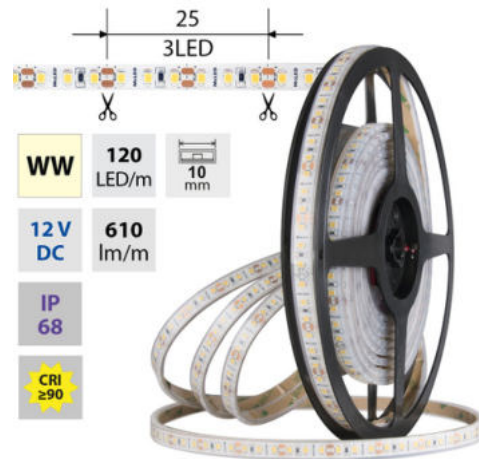

Parametry:

Provedení: **Páska**

Způsob montáže: **Povrchová montáž**

Typ světelného zdroje: **LED nevyměnitelný**

Počet LED na metr [-]: **120**

Výkon na metr [W]: **9,6**

Světelný tok na metr [lm]: **610**

Druh napětí: **DC**

Napětí světeln. zdroje [V]: **12 - 12**

Způsob kabeláže: **Zakončeno**

Počet pólů: **2**

Průřez vodiče [mm²]: **0,82**

Způsob připojení: **Kabel**

Směr vyzařování: **kolmo**

Typ čipu: **SMD 2835**

Barva základny: **bílá**

Barvná uniformita (MacAdamova elipsa): **SDCM3**

Úhel vyzařování [°]: **120**

Provozní jednotka: **LED driver napěťový**

Třída energetické účinnosti vestavěného

světelného zdroje: **A++, A+, A (LED)**

Jmenovitá životnost L70/B10 při 25 °C [h]: **54000**

Stupeň krytí (IP): **IP68**

Max. celkový příkon [W]: **9,6**

Převládající barva světla: **Bílá**

Barvná teplota [K]: **2800 - 3100**

Napětí světelného zdroje: **12**

Max. délka pásku při jednostranném napájení [m]:

5

Max. délka pásku při oboustranném napájení [m]:

10

Pásek s délkou na míru: **Ne**

Umístění: **venkovní prostředí**

Nutno umístit na hliníkový profil: **Ne**

Barva světla: **teplá bílá WW**

Svítivost: **střední - dekorativní**

Index podání barev CRI: **90-100 (třída 1A)**

Šířka [mm]: **10**

Výška / hloubka [mm]: **5**

Délka segmentů [mm]: **25**

S koncovým dílem: **Ne**

Se sadou k připojení: **Ne**

S ochranným krytem: **Ne**

Samolepící: **Ano**

Dělitelnost pásku po [mm]: **25 mm**

Počet připojovacích vodičů: **2**

Počet LED na segment: **3**

Záruka McLED [M]: **60**

EAN: **8595607108683**

Třída energetické účinnosti dle nařízení EK

2019/2015: **G**