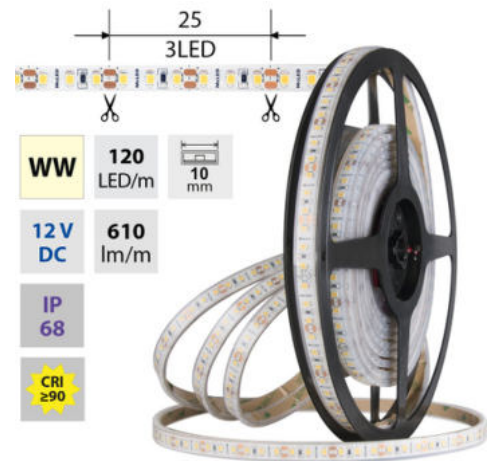

## LED pásek WW, 120LED, 610lm/m, 9,6W/m, 12V, IP68, 5m

Kód produktu: **ML-121.868.60.0**

Typ produktu: **2835WW-M120L10W68F12RA90-**

McLED Asist

+420 220 184 886, +420 220 184 827, +420 220 184 894, +420 220 184 881

support@mcled.cz

Popis: LED pásek SMD2835, teplá bílá (3000K), 9,6W, 120LED, 610lm/m, CRI>90, segment 25mm, 3LED/segment, IP68, DC 12V, životnost 54000h, šíře 10mm, bílý PCB pásek, max. délka pásku při jednostranném zapojení: 5m, opatřen samolepící páskou 3M, UV stabilní. Balení 5m.

### Parametry:

Provedení: **Páska**

Způsob montáže: **Povrchová montáž**

Typ světelného zdroje: **LED nevyměnitelný**

Počet LED na metr [-]: **120**

Výkon na metr [W]: **9,6**

Světelný tok na metr [lm]: **610**

Barva světla: **teplá bílá WW**

Svítivost: **střední - dekorativní**

Index podání barev CRI: **90-100 (třída 1A)**

Šířka [mm]: **10**

Výška / hloubka [mm]: **5**

Délka segmentů [mm]: **25**

S koncovým dílem: **Ne**