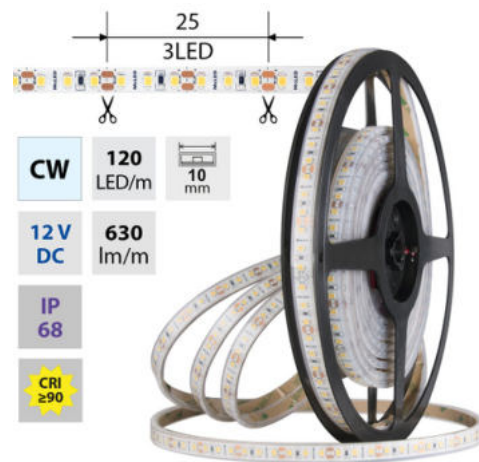

Parametry:

Provedení: **Páska**

Způsob montáže: **Povrchová montáž**

Typ světelného zdroje: **LED nevyměnitelný**

Počet LED na metr [-]: **120**

Výkon na metr [W]: **9,6**

Světelný tok na metr [lm]: **630**

Druh napětí: **DC**

Napětí světelného zdroje [V]: **12 - 12**

Úhel vyzařování [°]: **120**

Provozní jednotka: **LED driver napěťový**

Třída energetické účinnosti vestavěného

světelného zdroje: **A++, A+, A (LED)**

Jmenovitá životnost L70/B10 při 25 °C [h]: **54000**

Stupeň krytí (IP): **IP68**

Max. celkový příkon [W]: **9,6**

Převládající barva světla: **Bílá**

Barvná teplota [K]: **5600 - 6200**

Index podání barev CRI: **90-100 (třída 1A)**

Šířka [mm]: **10**

Výška / hloubka [mm]: **5**

Délka segmentů [mm]: **25**

S koncovým dílem: **Ne**

Se sadou k připojení: **Ne**

S ochranným krytem: **Ne**

Samolepící: **Ano**

Způsob kabeláže: **Zakončeno**

Počet pólů: **2**

Průřez vodiče [mm²]: **0,82**

Způsob připojení: **Kabel**

Směr vyzařování: **kolmo**

Typ čipu: **SMD 2835**

Barva základny: **bílá**

Barvná uniformita (MacAdamova elipsa): **SDCM3**

Napětí světelného zdroje: **12**

Max. délka pásku při jednostranném napájení [m]:

5

Max. délka pásku při oboustranném napájení [m]:

10

Pásek s délkou na míru: **Ne**

Umístění: **venkovní prostředí**

Nutno umístit na hliníkový profil: **Ne**

Barva světla: **studeně bílý CW**

Svítivost: **střední - dekorativní**

Dělitelnost pásku po [mm]: **25 mm**

Počet připojovacích vodičů: **2**

Počet LED na segment: **3**

Záruka McLED [M]: **60**

EAN: **8595607108669**

Třída energetické účinnosti dle nařízení EK

2019/2015: **G**