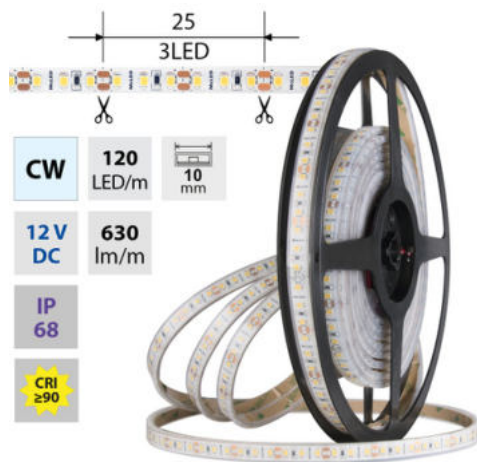

Parametry:

Provedení: **Páska**

Způsob montáže: **Povrchová montáž**

Typ světelného zdroje: **LED nevyměnitelný**

Počet LED na metr [-]: **120**

Výkon na metr [W]: **9,6**

Světelný tok na metr [lm]: **630**

Druh napětí: **DC**

Napětí světelného zdroje [V]: **12 - 12**

Úhel vyzařování [°]: **120**

Provozní jednotka: **LED driver napěťový**

Třída energetické účinnosti vestavěného

světelného zdroje: **A++, A+, A (LED)**

Jmenovitá životnost L70/B10 při 25 °C [h]: **54000**

Stupeň krytí (IP): **IP68**

Max. celkový příkon [W]: **9,6**

Převládající barva světla: **Bílá**

Barvná teplota [K]: **5600 - 6200**

Index podání barev CRI: **90-100 (třída 1A)**

Šířka [mm]: **10**

Výška / hloubka [mm]: **5**

Délka segmentů [mm]: **25**

S koncovým dílem: **Ne**

Se sadou k připojení: **Ne**

S ochranným krytem: **Ne**

Samolepící: **Ano**

Způsob kabeláže: **Zakončeno**

Počet pólů: **2**

Průřez vodiče [mm²]: **0,82**

Způsob připojení: **Kabel**

Směr vyzařování: **kolmo**

Typ čipu: **SMD 2835**

Barva základny: **bílá**

Barvná uniformita (MacAdamova elipsa): **SDCM3**

Napětí světelného zdroje: **12**

Max. délka pásku při jednostranném napájení [m]:

5

Max. délka pásku při oboustranném napájení [m]:

10

Pásek s délkou na míru: **Ne**

Umístění: **venkovní prostředí**

Nutno umístit na hliníkový profil: **Ne**

Barva světla: **studeně bílý CW**

Svítivost: **střední - dekorativní**

Dělitelnost pásku po [mm]: **25 mm**

Počet připojovacích vodičů: **2**

Počet LED na segment: **3**

Záruka McLED [M]: **60**

EAN: **8595607108669**

Třída energetické účinnosti dle nařízení EK

2019/2015: **G**