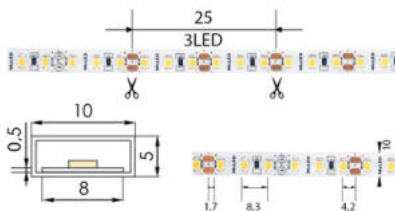

Nutno umístit na hliníkový profil: **Ne**

Barva světla: **studeně bílý CW**

Svítivost: **střední - dekorativní**

Dělitelnost pásku po [mm]: **25 mm**

Počet připojovacích vodičů: **2**

Počet LED na segment: **3**

|                               |                           |                          |                   |                    |                 |
|-------------------------------|---------------------------|--------------------------|-------------------|--------------------|-----------------|
| <b>CW</b><br>5800 -<br>6100 K | <b>SMD</b><br><b>2835</b> | <b>120</b><br>LED/m      | <b>9,6</b><br>W/m | <b>630</b><br>lm/m | <b>10</b><br>mm |
| <b>IP</b><br><b>68</b>        | <b>12 V</b><br><b>DC</b>  | <b>3 LED</b><br>25<br>mm | ≤5 m<br>12 VDC    | ≤10 m<br>12 VDC    |                 |
| <b>CRI</b><br>≥90             | <b>120°</b>               | <b>54000</b><br>h<br>L70 |                   |                    |                 |