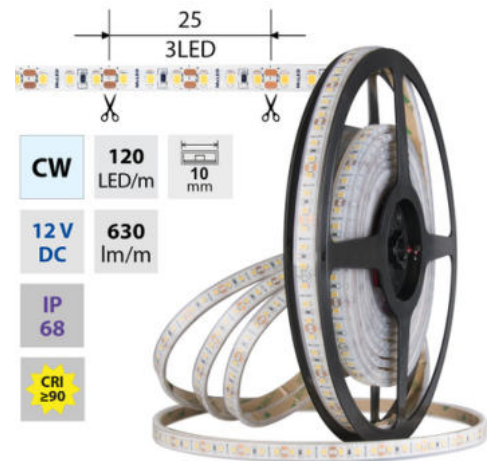

## LED pásek CW, 120LED, 630lm/m, 9,6W/m, 12V, IP68, 5m

Kód produktu: **ML-121.866.60.0**

Typ produktu: **2835CW-M120L10W68F12RA90-**

### McLED Asist

+420 220 184 886, +420 220 184 827, +420 220 184 894, +420 220 184 881

support@mcled.cz

Popis: LED pásek SMD2835, studená bílá (6000K), 9,6W, 120LED, 630lm/m, CRI>90, segment 25mm, 3LED/segment, IP68, DC 12V, životnost 54000h, šíře 10mm, bílý PCB pásek, max. délka pásku při jednostranném zapojení: 5m, opatřen samolepící páskou 3M, UV stabilní. Balení 5m.

### Parametry:

Provedení: **Páska**

Způsob montáže: **Povrchová montáž**

Typ světelného zdroje: **LED nevyměnitelný**

Počet LED na metr [-]: **120**

Výkon na metr [W]: **9,6**

Světelný tok na metr [lm]: **630**

Počet pólů: **2**

Průřez vodiče [mm<sup>2</sup>]: **0,82**

Způsob připojení: **Kabel**

Směr vyzařování: **kolmo**

Typ čipu: **SMD 2835**

Barva základny: **bílá**

Barvná uniformita (MacAdamova elipsa): **SDCM3**