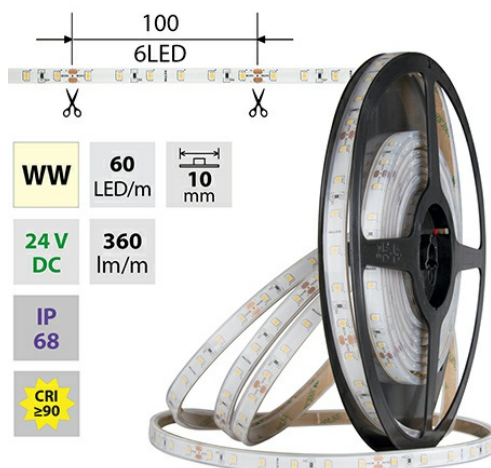

support@mcled.cz

Popis: **LED pásek SMD2835, teplá bílá (3000K), 4,8W, 60LED, 360lm/m, CRI>90, segment 100mm, 6LED/segment, IP68, DC 24V, životnost 54000h, šíře 10mm, bílý PCB pásek, max. délka pásku při jednostranném zapojení: 10m, opatřen samolepicí páskou 3M, UV stabilní. Balení 5m.**

Průřez vodiče [mm²]: **0,82**

Způsob propojení: **Kabel**

Směr vyzařování: **kolmo**

Typ čipu: **SMD 2835**

Barevná uniformita (MacAdamova elipsa):

SDCM3

Napětí světelného zdroje: **24**

Max. délka pásku při jednostranném napájení

[m]: **10**

Max. délka pásku při oboustranném napájení

[m]: **20**

Pásek s délkou na míru: **ne**

Nutno umístit na hliníkový profil: **ne**

Barva světla: **teplá bílá WW**

Svítilnost: **nízká - dekorativní**

Délka pásku v balení: **5 m**

Dělitelnost pásku po [mm]: **100 mm**

Počet LED na segment: **6**

Záruka McLED [M]: **60**

54000
h
L70
B10

5
Year
Let
Rokov
Ev
Lat
Garance - Warranty - Garantie

WW 2800-3100K	SMD 2835	60 LED/m	4,8 W/m	360 lm/m	10 mm
IP 68	24 V DC	6 LED 100 mm	≤ 10 m 24 VDC	≤ 20 m 24 VDC	Extra long
CRI ≥ 90	120°	54000 h _{L70}			