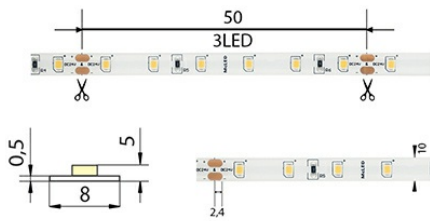

Délka pásku v balení: **5 m**

Dělitelnost pásku po [mm]: **100 mm**

Počet LED na segment: **6**

Záruka McLED [M]: **60**

54000
h
L70
B10

5
Year
Let
Rokov
Ev
Lat
Garance - Warranty - Garantie

WW 2800-3100K	SMD 2835	60 LED/m	4,8 W/m	360 lm/m	10 mm
IP 68	24 V DC	6 LED 100 mm	≤ 10 m 24 VDC	≤ 20 m 24 VDC	Extra long
CRI ≥ 90	120°	54000 h _{L70}			