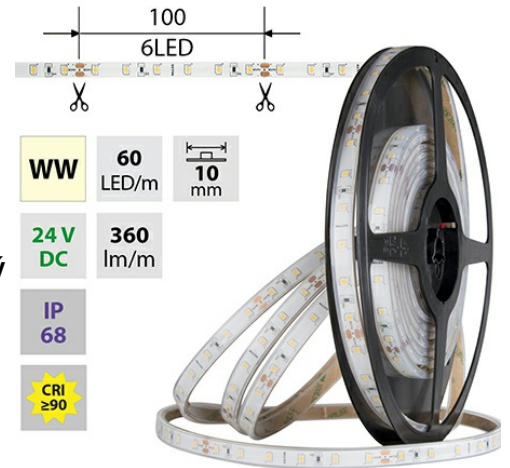

LED pásek WW, 60LED, 360lm/m, 4,8W/m, 24V, IP68, 5m

Kód produktu: **ML-126.859.60.0**

Typ produktu: **2835WW-M60L10W68F24RA90-5**

McLED Asist

+420 220 184 886, +420 220 184 827, +420 220 184 894, +420 220 184 881

support@mcled.cz

Popis: **LED pásek SMD2835, teplá bílá (3000K), 4,8W, 60LED, 360lm/m, CRI>90, segment 100mm, 6LED/segment, IP68, DC 24V, životnost 54000h, šíře 10mm, bílý PCB pásek, max. délka pásku při jednostranném zapojení: 10m, opatřen samolepicí páskou 3M, UV stabilní. Balení 5m.**

Parametry:

Provedení: **Páska**

Způsob montáže: **Povrchová montáž**

Typ světelného zdroje: **LED nevyměnitelný**

Počet LED na metr [-]: **60**

Počet LED na 1 stopu [-]: **18,28710759**

Výkon na metr [W]: **4,8**

Umístění: **venkovní prostředí**

Výkon světelného zdroje na stopu [W]:

1,462968607

Světelný tok na metr [lm]: **390**

Druh napětí: **DC**

Napětí světeln. zdroje [V]: **24 - 24**

Úhel vyzařování [°]: **120**