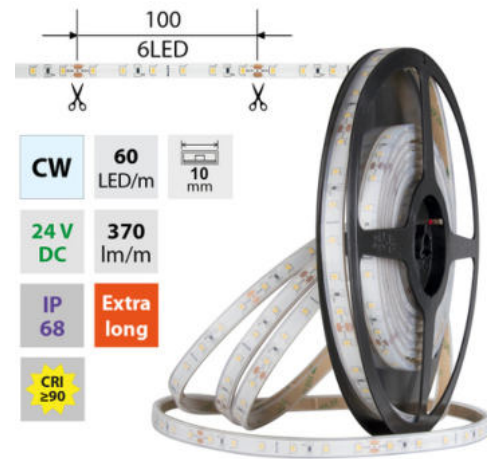

LED pásek CW, 60LED, 370lm/m, 4,8W/m, 24V, IP68, 5m

Kód produktu: **ML-126.857.60.0**

Typ produktu: **2835CW-M60L10W68F24RA90-5**

McLED Asist

+420 220 184 886, +420 220 184 827, +420 220 184 894, +420 220 184 881

support@mcled.cz

Popis: LED pásek SMD2835, studená bílá (6000K), 4,8W, 60LED, 370lm/m, CRI>90, segment 100mm, 6LED/segment, IP68, DC 24V, životnost 54000h, šíře 10mm, bílý PCB pásek, max. délka pásku při jednostranném zapojení: 10m, opatřen samolepící páskou 3M, UV stabilní. Balení 5m.

| | | |
|--------------------------|--------------------|-----------------|
| CW | 60 LED/m | 10 mm |
| 24 V DC | 370 lm/m | |
| IP 68 | Extra long | |
| CRI ≥90 | | |

Parametry:

Provedení: **Páska**

Způsob montáže: **Povrchová montáž**

Typ světelného zdroje: **LED nevyměnitelný**

Počet LED na metr [-]: **60**

Výkon na metr [W]: **4,8**

Světelný tok na metr [lm]: **370**

Druh napětí: **DC**

Napětí světelného zdroje [V]: **24 - 24**

Úhel vyzařování [°]: **120**