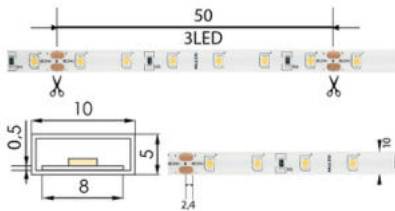

Dělitelnost pásku po [mm]: **100 mm**

Počet připojovacích vodičů: **2**

Počet LED na segment: **6**

Záruka McLED [M]: **60**

EAN: **8595607106535**

Třída energetické účinnosti dle nařízení EK 2019/2015: **G**

| | | | | | |
|-------------------------------|---------------------------|----------------------------------|---|---|---|
| CW 5800 - 6100 K | SMD 2835 | 60 LED/m | 4,8 W/m | 370 lm/m |  10 mm |
| IP 68 | 24 V DC | 6 LED 100 mm |  ≤10 m 24 VDC |  ≤20 m 24 VDC | Extra long |
| CRI ≥90 | 120° | 54000 h L70 | | | |