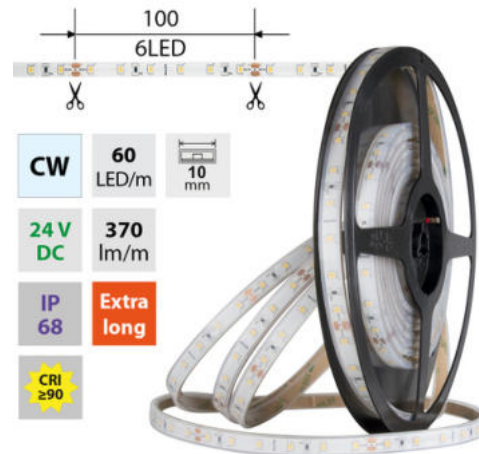

support@mcled.cz

Popis: LED pásek SMD2835, studená bílá (6000K), 4,8W, 60LED, 370lm/m, CRI>90, segment 100mm, 6LED/segment, IP68, DC 24V, životnost 54000h, šíře 10mm, bílý PCB pásek, max. délka pásku při jednostranném zapojení: 10m, opatřen samolepící páskou 3M, UV stabilní. Balení 5m.

Dělitelnost pásku po [mm]: **100 mm**

Počet připojovacích vodičů: **2**

Počet LED na segment: **6**

Záruka McLED [M]: **60**

EAN: **8595607106535**

Třída energetické účinnosti dle nařízení EK 2019/2015: **G**

| | | | | | |
|-------------------------------|---------------------------|----------------------------------|---|---|---|
| CW 5800 - 6100 K | SMD 2835 | 60 LED/m | 4,8 W/m | 370 lm/m |  10 mm |
| IP 68 | 24 V DC | 6 LED 100 mm |  ≤10 m 24 VDC |  ≤20 m 24 VDC | Extra long |
| CRI ≥90 | 120° | 54000 h L70 | | | |