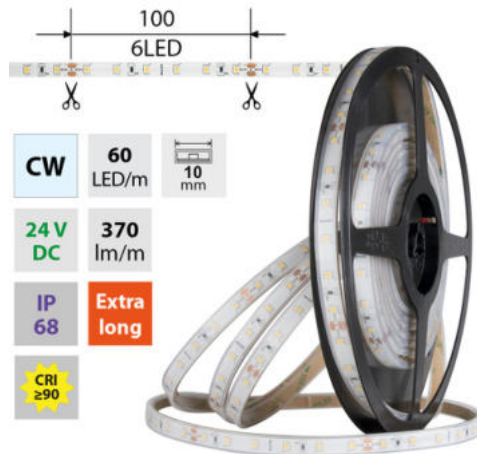

support@mcled.cz

Popis: LED pásek SMD2835, studená bílá (6000K), 4,8W, 60LED, 370lm/m, CRI>90, segment 100mm, 6LED/segment, IP68, DC 24V, životnost 54000h, šíře 10mm, bílý PCB pásek, max. délka pásku při jednostranném zapojení: 10m, opatřen samolepící páskou 3M, UV stabilní. Balení 5m.

Dělitelnost pásku po [mm]: **100 mm**

Počet připojovacích vodičů: **2**

Počet LED na segment: **6**

Záruka McLED [M]: **60**

EAN: **8595607106535**

Třída energetické účinnosti dle nařízení EK 2019/2015: **G**

| | | | | | |
|-------------------------------|---------------------------|----------------------------------|---|---|---|
| CW 5800 - 6100 K | SMD 2835 | 60 LED/m | 4,8 W/m | 370 lm/m |  10 mm |
| IP 68 | 24 V DC | 6 LED 100 mm |  ≤10 m 24 VDC |  ≤20 m 24 VDC | Extra long |
| CRI ≥90 | 120° | 54000 h L70 | | | |