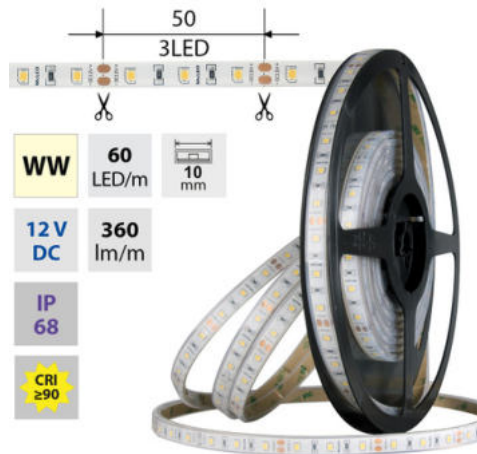

support@mcled.cz

Popis: LED pásek SMD2835, teplá bílá (3000K), 4,8W, 60LED, 360lm/m, CRI>90, segment 50mm, 3LED/segment, IP68, DC 12V, životnost 54000h, šíře 10mm, bílý PCB pásek, max. délka pásku při jednostranném zapojení: 5m, opatřen samolepicí páskou 3M, UV stabilní. Balení 5m.

Parametry:

Provedení: **Páska**

Způsob montáže: **Povrchová montáž**

Typ světelného zdroje: **LED nevyměnitelný**

Počet LED na metr [-]: **60**

Výkon na metr [W]: **4,8**

Světelný tok na metr [lm]: **360**

Druh napětí: **DC**

5

Max. délka pásku při oboustranném napájení [m]:

10

Pásek s délkou na míru: **Ne**

Umístění: **venkovní prostředí**

Nutno umístit na hliníkový profil: **Ne**

Barva světla: **teplá bílá WW**

Svítilnost: **nízká - dekorativní**

Dělitelnost pásku po [mm]: **50 mm**

Počet připojovacích vodičů: **2**

Počet LED na segment: **3**

Záruka McLED [M]: **60**

EAN: **8595607108157**

Třída energetické účinnosti dle nařízení EK

2019/2015: **G**