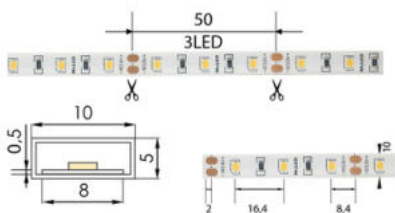

WW 2800 - 3100K	SMD 2835	60 LED/m	4,8 W/m	360 lm/m	10 mm
IP 68	12V DC	3 LED 50 mm	≤5 m 12VDC	≤10 m 12VDC	
CRI ≥90	120°	54000 h_{L70}