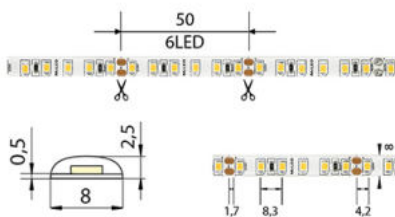

support@mcled.cz

Popis: LED pásek SMD2835, studená bílá (6000K), 9,6W, 120LED, 630lm/m, CRI>90, segment 50mm, 6LED/segment, IP54, DC 24V, životnost 54000h, šíře 8mm, bílý PCB pásek, max. délka pásku při jednostranném zapojení: 7m, opatřen samolepící páskou 3M, UV stabilní. Balení 5m.

Parametry:

Provedení: **Páska**

Způsob montáže: **Povrchová montáž**

Typ světelného zdroje: **LED nevyměnitelný**

Počet LED na metr [-]: **120**

Výkon na metr [W]: **9,6**

Světelný tok na metr [lm]: **630**

Svítivost: **střední - dekorativní**

Dělitelnost pásku po [mm]: **50 mm**

Počet připojovacích vodičů: **2**

Počet LED na segment: **6**

Záruka McLED [M]: **60**

EAN: **8595607117388**

Třída energetické účinnosti dle nařízení EK

2019/2015: **G**

CW 5800 - 6100 K	SMD 2835	120 LED/m	9,6 W/m	630 lm/m	8 mm
IP 54	24 V DC	6 LED 50 mm	≤7 m 24 VDC	≤14 m 24 VDC	
CRI ≥90	120°	54000 h _{L70}			

CW 5800 - 6100 K	SMD 2835	120 LED/m	9,6 W/m	630 lm/m	8 mm
IP 54	24 V DC	6 LED 50 mm	≤7 m 24 VDC	≤14 m 24 VDC	
CRI ≥90	120°	54000 h _{L70}			