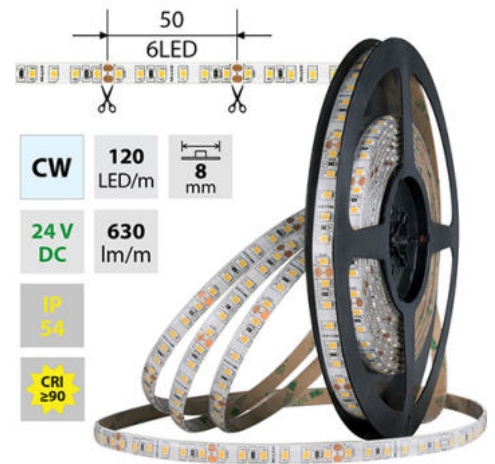

LED pásek CW, 120LED, 630lm/m, 9,6W/m, 24V, IP54, 5m

Kód produktu: **ML-126.852.60.0**

Typ produktu: **2835CW-M120L8W54F24RA90-5**

McLED Asist

+420 220 184 886, +420 220 184 827, +420 220 184 894, +420 220 184 881

support@mcled.cz

Popis: LED pásek SMD2835, studená bílá (6000K), 9,6W, 120LED, 630lm/m, CRI>90, segment 50mm, 6LED/segment, IP54, DC 24V, životnost 54000h, šíře 8mm, bílý PCB pásek, max. délka pásku při jednostranném zapojení: 7m, opatřen samolepící páskou 3M, UV stabilní. Balení 5m.

Parametry:

Provedení: **Páska**

Způsob montáže: **Povrchová montáž**

Typ světelného zdroje: **LED nevyměnitelný**

Počet LED na metr [-]: **120**

Výkon na metr [W]: **9,6**

Světelný tok na metr [lm]: **630**

Počet pólů: **2**

Průřez vodiče [mm²]: **0,82**

Způsob připojení: **Kabel**

Směr vyzařování: **kolmo**

Typ čipu: **SMD 2835**

Barva základny: **bílá**

Barvná uniformita (MacAdamova elipsa): **SDCM3**

Napětí světelného zdroje: **24**