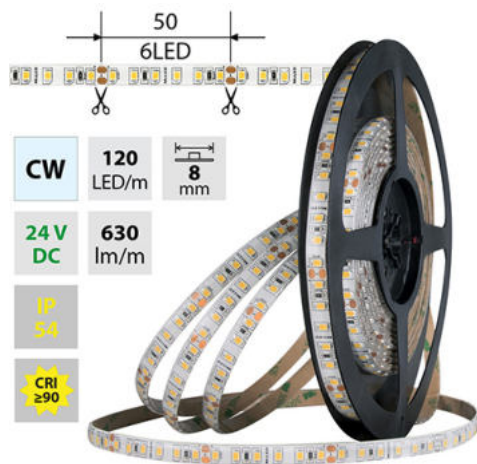

LED pásek CW, 120LED, 630lm/m, 9,6W/m, 24V, IP54, 5m

Kód produktu: **ML-126.852.60.0**

Typ produktu: **2835CW-M120L8W54F24RA90-5**

McLED Asist

+420 220 184 886, +420 220 184 827, +420 220 184 894, +420 220 184 881

support@mcled.cz

Popis: LED pásek SMD2835, studená bílá (6000K), 9,6W, 120LED, 630lm/m, CRI>90, segment 50mm, 6LED/segment, IP54, DC 24V, životnost 54000h, šíře 8mm, bílý PCB pásek, max. délka pásku při jednostranném zapojení: 7m, opatřen samolepící páskou 3M, UV stabilní. Balení 5m.

Svítivost: **střední - dekorativní**

Dělitelnost pásku po [mm]: **50 mm**

Počet připojovacích vodičů: **2**

Počet LED na segment: **6**

Záruka McLED [M]: **60**

EAN: **8595607117388**

Třída energetické účinnosti dle nařízení EK

2019/2015: **G**

CW 5800 - 6100 K	SMD 2835	120 LED/m	9,6 W/m	630 lm/m	8 mm
IP 54	24 V DC	6 LED 50 mm	≤7 m 24 VDC	≤14 m 24 VDC	
CRI ≥90	120°	54000 h _{L70}			

CW 5800 - 6100 K	SMD 2835	120 LED/m	9,6 W/m	630 lm/m	8 mm
IP 54	24 V DC	6 LED 50 mm	≤7 m 24 VDC	≤14 m 24 VDC	
CRI ≥90	120°	54000 h _{L70}			