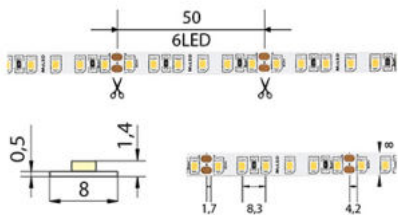

UWW 2600 - 2800 K	SMD 2835	120 LED/m	9,6 W/m	640 lm/m	8 mm
IP 20	24 V DC	6 LED 50 mm	≤7 m 24 VDC	≤14 m 24 VDC	
CRI ≥90	120°	54000 h L70