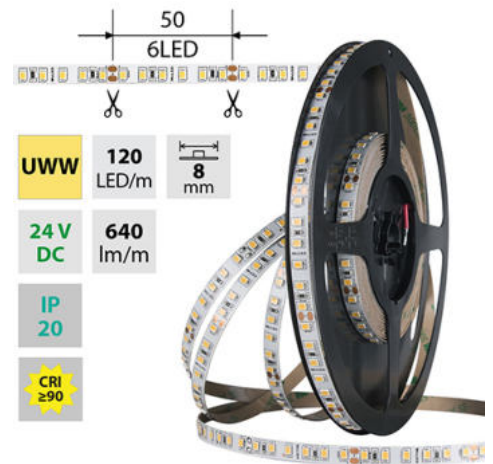

LED pásek UWW, 120LED, 640lm/m, 9,6W/m, 24V, IP20, 5m

Kód produktu: **ML-126.842.60.0**

Typ produktu: **2835UWW-M120L8W20F24RA90-**

McLED Asist

+420 220 184 886, +420 220 184 827, +420 220 184 894, +420 220 184 881

support@mcled.cz

Popis: LED pásek SMD2835, ultra teplá bílá (2000K), 9,6W, 120LED, 640lm/m, CRI>90, segment 50mm, 6LED/segment, IP20, DC 24V, životnost 54000h, šíře 8mm, bílý PCB pásek, max. délka pásku při jednostranném zapojení: 7m, opatřen samolepící páskou 3M, UV stabilní. Balení 5m.

Parametry:

Provedení: **Páska**

Způsob montáže: **Povrchová montáž**

Typ světelného zdroje: **LED nevyměnitelný**

Počet LED na metr [-]: **120**

Výkon na metr [W]: **9,6**

Světelný tok na metr [lm]: **640**

UWW 2600 - 2800 K	SMD 2835	120 LED/m	9,6 W/m	640 lm/m	8 mm
IP 20	24 V DC	6 LED 50 mm	≤7 m 24 VDC	≤14 m 24 VDC	
CRI ≥90	120°	54000 h L70			