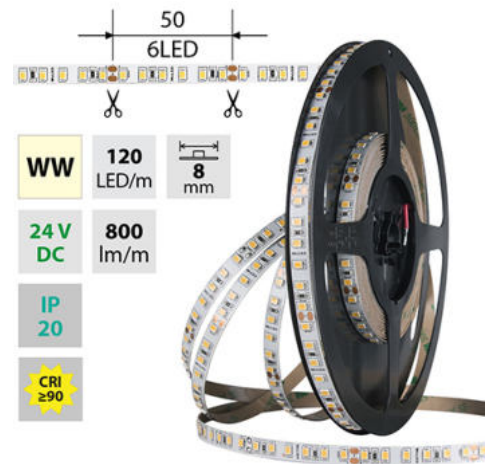

LED pásek WW, 120LED, 800lm/m, 9,6W/m, 24V, IP20, 5m

Kód produktu: **ML-126.840.60.0**

Typ produktu: **2835WW-M120L8W20F24RA90-5**

McLED Asist

+420 220 184 886, +420 220 184 827, +420 220 184 894, +420 220 184 881

support@mcled.cz

Popis: LED pásek SMD2835, teplá bílá (3000K), 9,6W, 120LED, 800lm/m, CRI>90, segment 50mm, 6LED/segment, IP20, DC 24V, životnost 54000h, šíře 8mm, bílý PCB pásek, max. délka pásku při jednostranném zapojení: 7m, opatřen samolepící páskou 3M, UV stabilní. Balení 5m.

Parametry:

Provedení: **Páska**

Způsob montáže: **Povrchová montáž**

Typ světelného zdroje: **LED nevyměnitelný**

Počet LED na metr [-]: **120**

Výkon na metr [W]: **9,6**

Světelný tok na metr [lm]: **800**

Počet pólů: **2**

Průřez vodiče [mm²]: **0,82**

Způsob připojení: **Kabel**

Směr vyzařování: **kolmo**

Typ čipu: **SMD 2835**

Barva základny: **bílá**

Barvná uniformita (MacAdamova elipsa): **SDCM3**

Napětí světelného zdroje: **24**