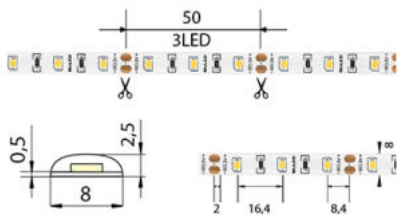

CW 5800 - 6100 K	SMD 2835	60 LED/m	4,8 W/m	370 lm/m	8 mm
IP S4	12 V DC	3 LED 50 mm	≤5 m 12 VDC	≤10 m 12 VDC	
CRI ≥90	120°	54000 h L70