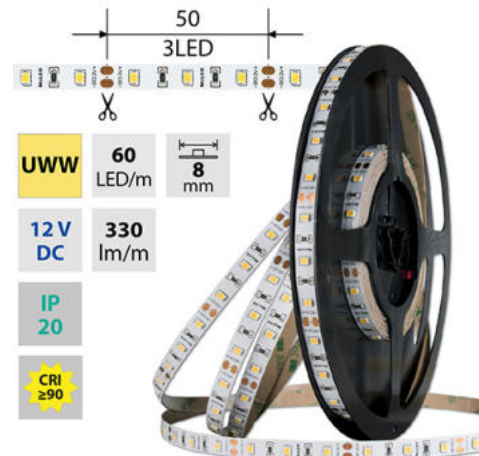

Parametry:

Provedení: **Páska**

Způsob montáže: **Povrchová montáž**

Typ světelného zdroje: **LED nevyměnitelný**

Počet LED na metr [-]: **60**

Výkon na metr [W]: **4,8**

Světelný tok na metr [lm]: **330**

Druh napětí: **DC**

Napětí světeln. zdroje [V]: **12 - 12**

Způsob kabeláže: **Zakončeno**

Počet pólů: **2**

Průřez vodiče [mm²]: **0,82**

Způsob připojení: **Kabel**

Směr vyzařování: **kolmo**

Typ čipu: **SMD 2835**

Barva základny: **bílá**

Barevná uniformita (MacAdamova elipsa): **SDCM3**

Úhel vyzařování [°]: **120**

Provozní jednotka: **LED driver napěťový**

Třída energetické účinnosti vestavěného

světelného zdroje: **A++, A+, A (LED)**

Jmenovitá životnost L70/B10 při 25 °C [h]: **54000**

Stupeň krytí (IP): **IP20**

Max. celkový příkon [W]: **4,8**

Převládající barva světla: **Bílá**

Barevná teplota [K]: **1900 - 2100**

Napětí světelného zdroje: **12**

Max. délka pásku při jednostranném napájení [m]: **5**

Max. délka pásku při oboustranném napájení [m]: **10**

Pásek s délkou na míru: **Ano**

Umístění: **suché prostředí**

Nutno umístit na hliníkový profil: **Ne**

Barva světla: **ultra teple bílý UWW**

Svítivost: **nízká - dekorativní**

Index podání barev CRI: **90-100 (třída 1A)**

Šířka [mm]: **8**

Výška / hloubka [mm]: **1,4**

Délka segmentů [mm]: **50**

S koncovým dílem: **Ne**

Se sadou k připojení: **Ne**

S ochranným krytem: **Ne**

Samolepící: **Ano**

Dělitelnost pásku po [mm]: **50 mm**

Počet připojovacích vodičů: **2**

Počet LED na segment: **3**

Záruka McLED [M]: **60**

EAN: **8595607106818**

Třída energetické účinnosti dle nařízení EK

2019/2015: **G**