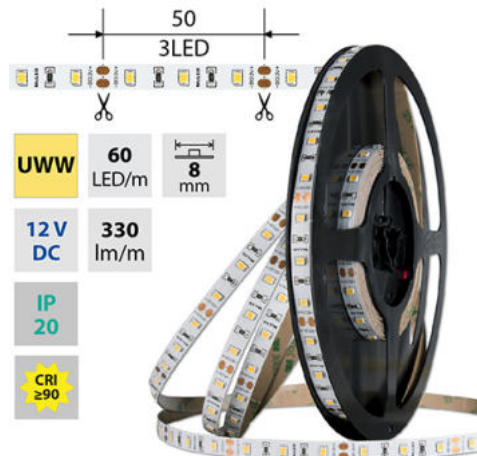

Parametry:

Provedení: **Páska**

Způsob montáže: **Povrchová montáž**

Typ světelného zdroje: **LED nevyměnitelný**

Počet LED na metr [-]: **60**

Výkon na metr [W]: **4,8**

Světelný tok na metr [lm]: **330**

Druh napětí: **DC**

Napětí světeln. zdroje [V]: **12 - 12**

Způsob kabeláže: **Zakončeno**

Počet pólů: **2**

Průřez vodiče [mm²]: **0,82**

Způsob připojení: **Kabel**

Směr vyzařování: **kolmo**

Typ čipu: **SMD 2835**

Barva základny: **bílá**

Barevná uniformita (MacAdamova elipsa): **SDCM3**

Úhel vyzařování [°]: **120**

Provozní jednotka: **LED driver napěťový**

Třída energetické účinnosti vestavěného

světelného zdroje: **A++, A+, A (LED)**

Jmenovitá životnost L70/B10 při 25 °C [h]: **54000**

Stupeň krytí (IP): **IP20**

Max. celkový příkon [W]: **4,8**

Převládající barva světla: **Bílá**

Barevná teplota [K]: **1900 - 2100**

Napětí světelného zdroje: **12**

Max. délka pásku při jednostranném napájení [m]: **5**

Max. délka pásku při oboustranném napájení [m]: **10**

Pásek s délkou na míru: **Ano**

Umístění: **suché prostředí**

Nutno umístit na hliníkový profil: **Ne**

Barva světla: **ultra teple bílý UWW**

Svítivost: **nízká - dekorativní**

Index podání barev CRI: **90-100 (třída 1A)**

Šířka [mm]: **8**

Výška / hloubka [mm]: **1,4**

Délka segmentů [mm]: **50**

S koncovým dílem: **Ne**

Se sadou k připojení: **Ne**

S ochranným krytem: **Ne**

Samolepící: **Ano**

Dělitelnost pásku po [mm]: **50 mm**

Počet připojovacích vodičů: **2**

Počet LED na segment: **3**

Záruka McLED [M]: **60**

EAN: **8595607106818**

Třída energetické účinnosti dle nařízení EK

2019/2015: **G**