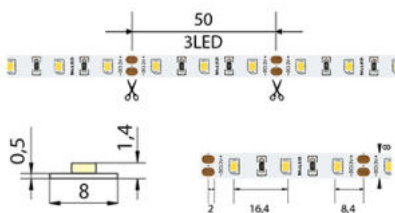

UWW 2600 - 2800 K	SMD 2835	60 LED/m	4,8 W/m	330 lm/m	8 mm
IP 20	12 V DC	3 LED 50 mm	≤ 5 m 12 VDC	≤ 10 m 12 VDC	
CRI ≥ 90	120°	54000 h_{L70}