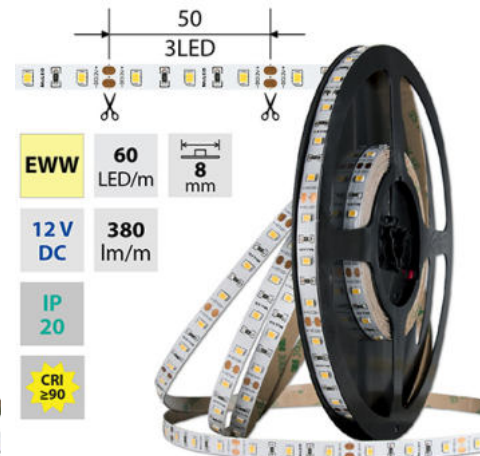

Parametry:

Provedení: **Páska**

Způsob montáže: **Povrchová montáž**

Typ světelného zdroje: **LED nevyměnitelný**

Počet LED na metr [-]: **60**

Výkon na metr [W]: **4,8**

Světelný tok na metr [lm]: **380**

Druh napětí: **DC**

Napětí světeln. zdroje [V]: **12 - 12**

Způsob kabeláže: **Zakončeno**

Počet pólů: **2**

Průřez vodiče [mm²]: **0,82**

Způsob připojení: **Kabel**

Směr vyzařování: **kolmo**

Typ čipu: **SMD 2835**

Barva základny: **bílá**

Barvná uniformita (MacAdamova elipsa): **SDCM3**

Úhel vyzařování [°]: **120**

Provozní jednotka: **LED driver napěťový**

Třída energetické účinnosti vestavěného

světelného zdroje: **A++, A+, A (LED)**

Jmenovitá životnost L70/B10 při 25 °C [h]: **54000**

Stupeň krytí (IP): **IP20**

Max. celkový příkon [W]: **4,8**

Převládající barva světla: **Bílá**

Barvná teplota [K]: **2600 - 2800**

Napětí světelného zdroje: **12**

Max. délka pásku při jednostranném napájení [m]:

5

Max. délka pásku při oboustranném napájení [m]:

10

Pásek s délkou na míru: **Ano**

Umístění: **suché prostředí**

Nutno umístit na hliníkový profil: **Ne**

Barva světla: **extra teplá bílá EWW**

Svítilnost: **nízká - dekorativní**

Index podání barev CRI: **90-100 (třída 1A)**

Šířka [mm]: **8**

Výška / hloubka [mm]: **1,4**

Délka segmentů [mm]: **50**

S koncovým dílem: **Ne**

Se sadou k připojení: **Ne**

S ochranným krytem: **Ne**

Samolepící: **Ano**

Dělitelnost pásku po [mm]: **50 mm**

Počet připojovacích vodičů: **2**

Počet LED na segment: **3**

Záruka McLED [M]: **60**

EAN: **8595607111010**

Třída energetické účinnosti dle nařízení EK

2019/2015: **G**