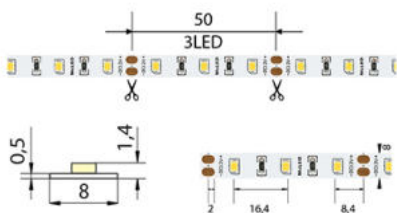

EWV 2600 - 2800 K	SMD 2835	60 LED/m	4,8 W/m	380 lm/m	8 mm
IP 20	12 V DC	3 LED 50 mm	≤5 m 12 VDC	≤10 m 12 VDC	
CRI ≥90	120°	54000 h L70