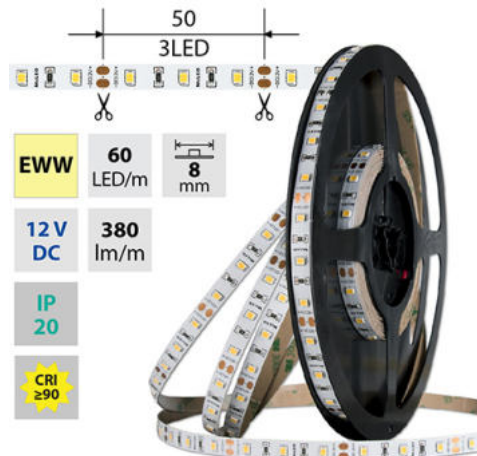

Parametry:

Provedení: **Páska**

Způsob montáže: **Povrchová montáž**

Typ světelného zdroje: **LED nevyměnitelný**

Počet LED na metr [-]: **60**

Výkon na metr [W]: **4,8**

Světelný tok na metr [lm]: **380**

Druh napětí: **DC**

Napětí světeln. zdroje [V]: **12 - 12**

Způsob kabeláže: **Zakončeno**

Počet pólů: **2**

Průřez vodiče [mm²]: **0,82**

Způsob připojení: **Kabel**

Směr vyzařování: **kolmo**

Typ čipu: **SMD 2835**

Barva základny: **bílá**

Barvná uniformita (MacAdamova elipsa): **SDCM3**

Úhel vyzařování [°]: **120**

Provozní jednotka: **LED driver napěťový**

Třída energetické účinnosti vestavěného

světelného zdroje: **A++, A+, A (LED)**

Jmenovitá životnost L70/B10 při 25 °C [h]: **54000**

Stupeň krytí (IP): **IP20**

Max. celkový příkon [W]: **4,8**

Převládající barva světla: **Bílá**

Barvná teplota [K]: **2600 - 2800**

Napětí světelného zdroje: **12**

Max. délka pásku při jednostranném napájení [m]:

5

Max. délka pásku při oboustranném napájení [m]:

10

Pásek s délkou na míru: **Ano**

Umístění: **suché prostředí**

Nutno umístit na hliníkový profil: **Ne**

Barva světla: **extra teplá bílá EWW**

Svítilnost: **nízká - dekorativní**

Index podání barev CRI: **90-100 (třída 1A)**

Šířka [mm]: **8**

Výška / hloubka [mm]: **1,4**

Délka segmentů [mm]: **50**

S koncovým dílem: **Ne**

Se sadou k připojení: **Ne**

S ochranným krytem: **Ne**

Samolepící: **Ano**

Dělitelnost pásku po [mm]: **50 mm**

Počet připojovacích vodičů: **2**

Počet LED na segment: **3**

Záruka McLED [M]: **60**

EAN: **8595607111010**

Třída energetické účinnosti dle nařízení EK

2019/2015: **G**