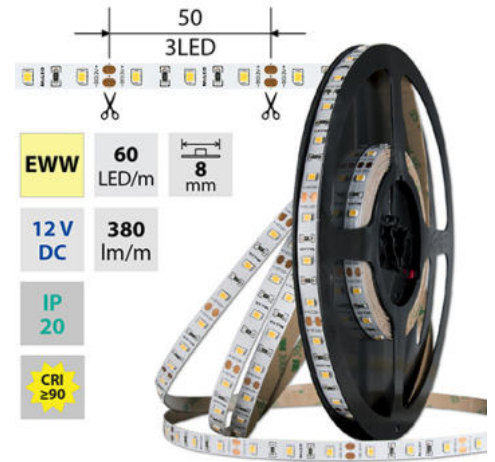

## LED pásek EWW, 60LED, 380lm/m, 4,8W/m, 12V, IP20, 50m

Kód produktu: **ML-121.832.60.2**

Typ produktu: **2835EWW-M60L8W20F12RA90-5**

McLED Asist

+420 220 184 886, +420 220 184 827, +420 220 184 894, +420 220 184 881

support@mcled.cz

Popis: LED pásek SMD2835, extra teplá bílá (2700K), 4,8W, 60LED, 380lm/m, CRI>90, segment 50mm, 3LED/segment, IP20, DC 12V, životnost 54000h, šíře 8mm, bílý PCB pásek, max. délka pásku při jednostranném zapojení: 5m, opatřen samolepící páskou 3M, UV stabilní. Balení 50m.

### Parametry:

Provedení: **Páska**

Způsob montáže: **Povrchová montáž**

Typ světelného zdroje: **LED nevyměnitelný**

Počet LED na metr [-]: **60**

Výkon na metr [W]: **4,8**

Světelný tok na metr [lm]: **380**

Barva světla: **extra teplá bílá EWW**

Svítilnost: **nízká - dekorativní**

Index podání barev CRI: **90-100 (třída 1A)**

Šířka [mm]: **8**

Výška / hloubka [mm]: **1,4**

Délka segmentů [mm]: **50**

S koncovým dílem: **Ne**