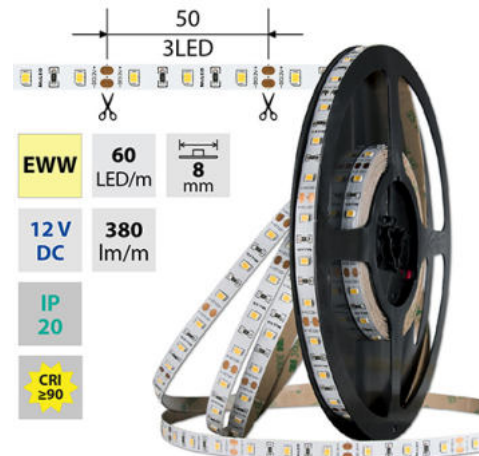

support@mcled.cz

Popis: LED pásek SMD2835, extra teplá bílá (2700K), 4,8W, 60LED, 380lm/m, CRI>90, segment 50mm, 3LED/segment, IP20, DC 12V, životnost 54000h, šíře 8mm, bílý PCB pásek, max. délka pásku při jednostranném zapojení: 5m, opatřen samolepící páskou 3M, UV stabilní. Balení 5m.

Dělitelnost pásku po [mm]: **50 mm**

Počet připojovacích vodičů: **2**

Počet LED na segment: **3**

Záruka McLED [M]: **60**

EAN: **8595607106801**

Třída energetické účinnosti dle nařízení EK

2019/2015: **G**