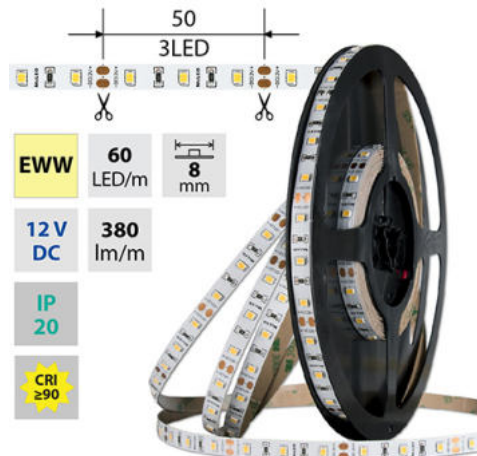

Parametry:

Provedení: **Páska**

Způsob montáže: **Povrchová montáž**

Typ světelného zdroje: **LED nevyměnitelný**

Počet LED na metr [-]: **60**

Výkon na metr [W]: **4,8**

Světelný tok na metr [lm]: **380**

Druh napětí: **DC**

Napětí světeln. zdroje [V]: **12 - 12**

Způsob kabeláže: **Zakončeno**

Počet pólů: **2**

Průřez vodiče [mm²]: **0,82**

Způsob připojení: **Kabel**

Směr vyzařování: **kolmo**

Typ čipu: **SMD 2835**

Barva základny: **bílá**

Barvná uniformita (MacAdamova elipsa): **SDCM3**

Úhel vyzařování [°]: **120**

Provozní jednotka: **LED driver napěťový**

Třída energetické účinnosti vestavěného

světelného zdroje: **A++, A+, A (LED)**

Jmenovitá životnost L70/B10 při 25 °C [h]: **54000**

Stupeň krytí (IP): **IP20**

Max. celkový příkon [W]: **4,8**

Převládající barva světla: **Bílá**

Barvná teplota [K]: **2600 - 2800**

Napětí světelného zdroje: **12**

Max. délka pásku při jednostranném napájení [m]:

5

Max. délka pásku při oboustranném napájení [m]:

10

Pásek s délkou na míru: **Ano**

Umístění: **suché prostředí**

Nutno umístit na hliníkový profil: **Ne**

Barva světla: **extra teplá bílý EWW**

Svítilnost: **nízká - dekorativní**

Index podání barev CRI: **90-100 (třída 1A)**

Šířka [mm]: **8**

Výška / hloubka [mm]: **1,4**

Délka segmentů [mm]: **50**

S koncovým dílem: **Ne**

Se sadou k připojení: **Ne**

S ochranným krytem: **Ne**

Samolepící: **Ano**

Dělitelnost pásku po [mm]: **50 mm**

Počet připojovacích vodičů: **2**

Počet LED na segment: **3**

Záruka McLED [M]: **60**

EAN: **8595607106801**

Třída energetické účinnosti dle nařízení EK

2019/2015: **G**