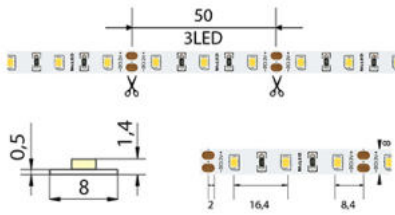

EWV 2600 - 2800 K	SMD 2835	60 LED/m	4,8 W/m	380 lm/m	8 mm
IP 20	12 V DC	3 LED 50 mm	≤5 m 12 VDC	≤10 m 12 VDC	
CRI ≥90	120°	54000 h L70