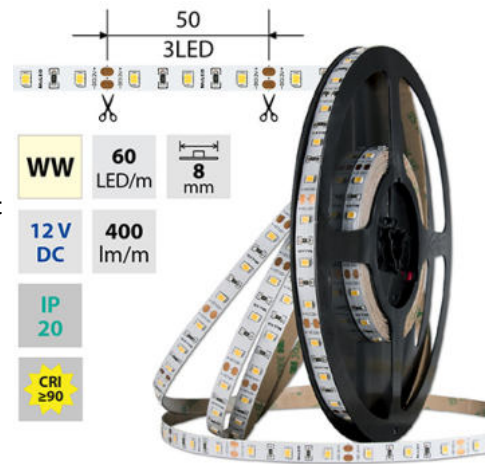

LED pásek WW, 60LED, 400lm/m, 4,8W/m, 12V, IP20, 5m

Kód produktu: ML-121.831.60.0

Typ produktu: 2835WW-M60L8W20F12RA90-5M

McLED Asist

+420 220 184 886, +420 220 184 827, +420 220 184 894, +420 220 184 881

support@mcled.cz

Popis: LED pásek SMD2835, teplá bílá (3000K), 4,8W, 60LED, 400lm/m, CRI>90, segment 50mm, 3LED/segment, IP20, DC 12V, životnost 54000h, šíře 8mm, bílý PCB pásek, max. délka pásku při jednostranném zapojení: 5m, opatřen samolepicí páskou 3M, UV stabilní. Balení 5m.

Parametry:

Provedení: **Páska**

Způsob montáže: **Povrchová montáž**

Typ světelného zdroje: **LED nevyměnitelný**

Počet LED na metr [-]: **60**

Výkon na metr [W]: **4,8**

Světelný tok na metr [lm]: **400**

Druh napětí: **DC**

Napětí světeln. zdroje [V]: **12 - 12**

Způsob kabeláže: **Zakončeno**

Počet pólů: **2**

Průřez vodiče [mm²]: **0,82**

Způsob připojení: **Kabel**

Směr vyzařování: **kolmo**

Typ čipu: **SMD 2835**

Barva základny: **bílá**