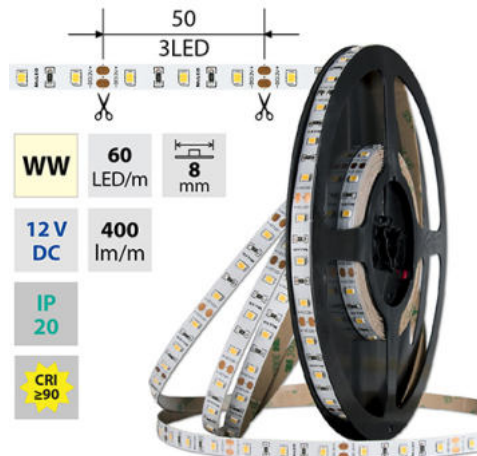

LED pásek WW, 60LED, 400lm/m, 4,8W/m, 12V, IP20, 5m

Kód produktu: ML-121.831.60.0

Typ produktu: 2835WW-M60L8W20F12RA90-5M

McLED Asist

+420 220 184 886, +420 220 184 827, +420 220 184 894, +420 220 184 881

support@mcled.cz

Popis: LED pásek SMD2835, teplá bílá (3000K), 4,8W, 60LED, 400lm/m, CRI>90, segment 50mm, 3LED/segment, IP20, DC 12V, životnost 54000h, šíře 8mm, bílý PCB pásek, max. délka pásku při jednostranném zapojení: 5m, opatřen samolepicí páskou 3M, UV stabilní. Balení 5m.

WW 2800 - 3100K	SMD 2835	60 LED/m	4,8 W/m	400 lm/m	8 mm
IP 20	12V DC	3 LED 50 mm	≤5 m 12VDC	≤10 m 12VDC	
CRI ≥90	120°	54000 h _{L70}			

WW 2800 - 3100K	SMD 2835	60 LED/m	4,8 W/m	400 lm/m	8 mm
IP 20	12V DC	3 LED 50 mm	≤5 m 12VDC	≤10 m 12VDC	
CRI ≥90	120°	54000 h _{L70}			