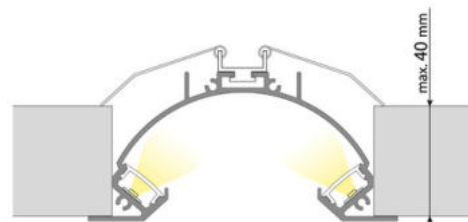

support@mcled.cz

Popis: **Hliníková základna k podhledovému profilu AB pro sádkarton, bez difuzoru. Lze dokoupit mléčný, matný nebo čirý difuzor. Tento profil je určen pro krytí a chlazení dvou LED pásků do šíře až 2x12mm a výkonu max. 2x28,8W/m. Profil lze upevnit pomocí samostatně prodáváných pérek, případně jej lze přilepit. K profilu s difuzorem lze zakoupit také koncovky. Délka 2m.**

Tento hliníkový profil je určen k **zapuštění do vybraného materiálu**, zpravidla sádkartonu. Speciální konstrukce tohoto profilu umožňuje snadné a zároveň pevné uchycení do podhledu pomocí speciálních kovových pérek, které nabízíme jako příslušenství.

### Široké možnosti použití

Vestavný hliníkový profil lze použít na mnoha místech v domácnostech i komerčních prostorách, kde se využívají oblíbené podhledy. Díky vysokým výkonům dnešních LED pásků lze pomocí těchto profilů vytvořit i elegantní hlavní osvětlení, které prakticky nevyčnívá nad okolní plochou a vytvoří tak velmi moderní designové zapuštěné LED svítidlo. Pokud do těchto hliníkových profilů použijete RGB LED pásky, můžete vytvořit velmi zajímavé světelné instalace, kterými podtrhnete originalitu Vašeho interiéru.

### Kvalitní hliníkový profil s originálním difuzorem

Rozměry průřezu tohoto hliníkového profilu jsou cca **102 x 49 mm**. Do tohoto hliníkového profilu lze umístit LED pásek o maximální šířce 12 mm. Povrch tohoto hliníkového profilu je **anodizován** (eloxován), díky čemuž je odolnější jak proti povětrnostním vlivům, tak i proti mechanickému poškození.