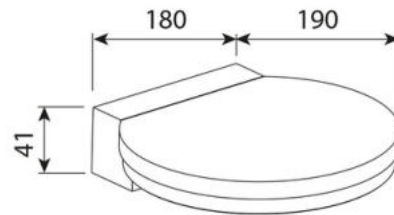

9 W	200-240 V	IP 65	CRI 80
max +60°C min -20°C	30 000 h L70		

Warranty - Garantie - Garancia - Garancija - Garancija
3 Years - Jahre - Rokov - Roky - Let - Lata

3000 K