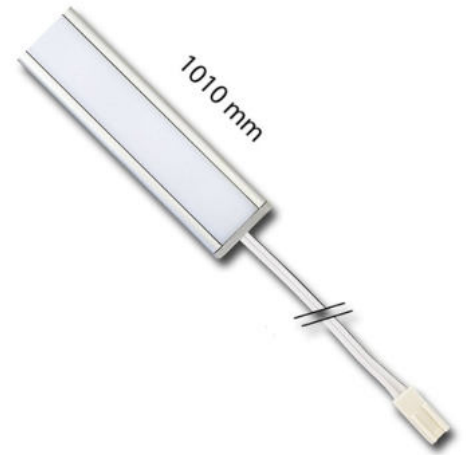

## EasyLine PU 1010mm, 14W, 1150lm, 4000K, 24V, IP20

Kód produktu: **ML-443.001.02.0-1010-2**

Typ produktu: **PU1010/14W1150LM4000K24V2**

### McLED Asist

+420 220 184 886, +420 220 184 827, +420 220 184 894, +420 220 184 881

support@mcled.cz

Popis: LED svítidlo 14W, 4000K, 24V, IP20, 580mA, CRI80, 1150lm, napájecí kabel 2m bílý - konektor F, 3 přichytky se šroubky, rozměry 1010x10x8mm

### Parametry:

Vhodné pro nástěnnou montáž: [Ano](#)

Vhodné pro závěsnou montáž: [Ne](#)

Vhodné pro stropní montáž: [Ano](#)

Vhodné pro vestavnou montáž: [Ne](#)

Vhodné pro přisazenou montáž: [Ano](#)

Vhodné pro uspořádání ve světelné linii: [Ano](#)

Rozložení světla: [Symetrický](#)

Vyzařovací úhel: [Rozptýlený svazek](#)

Výstup světla: [Přímý](#)

Třída energetické účinnosti vestavěného světelného zdroje: [G](#)

Vestavná délka [mm]: [1010](#)

Vestavná šířka [mm]: [10](#)