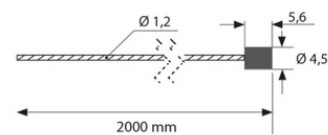

support@mcled.cz

Popis: Závěsné ocelové lanko, zakončené válečkem 4,5x5,5mm, délka 1,2x2000mm

ML-741.334.50.0-2000

Parametry:

Typ příslušenství: Závěsné lanko

Barva: Nerez

Materiál: Ocel

Délka [mm]: 2000