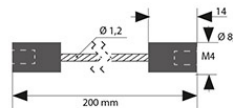

support@mcled.cz

Popis: **Závěsné ocelové lanko, 1,2x200mm, zakončené válečkem 14 x 8,8mm M4**

ML-741.327.50.0-C-200

Parametry:

Typ příslušenství: [Závěsné lanko](#)

Barva: [Nerez](#)

Materiál: [Ocel](#)

Délka [mm]: **200**

Průměr [mm]: **1,2**

EAN: **8594059198242**

ML-741.327.50.0-C-200