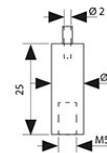

Popis: **Nastavitelný úchyt závěsného lanka M5x5H, poniklovaná mosaz**

ML-741.106.50.0

Parametry:

Typ příslušenství: [Montážní klip](#)

Barva: [Mosaz](#)

Materiál: [Mosaz](#)

EAN: [8594059197269](#)

ML-741.106.50.0