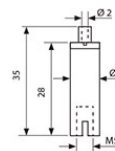

Popis: **Nastavitelný úchyt závěsného lanka M5, poniklovaná mosaz**

ML-741.174.50.0

Parametry:

Typ příslušenství: [Montážní klip](#)

Barva: [Mosaz](#)

Materiál: [Mosaz](#)

EAN: [8594059197948](#)

ML-741.174.50.0