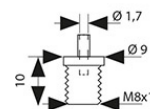

support@mcled.cz

Popis: **Nastavitelný úchyt závěsného lanka M8x1x8H, poniklovaná mosaz**

ML-741.120.50.0