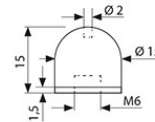

Popis: **Stropní příchytka zaoblená M6, poniklovaná mosaz**

ML-741.261.50.0