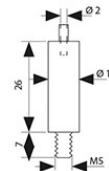

Popis: **Nastavitelný úchyt závěsného lanka M5, poniklovaná mosaz**

ML-741.210.50.0

Parametry:

Typ příslušenství: [Montážní klip](#)

Barva: [Mosaz](#)

Materiál: [Mosaz](#)

EAN: [8594059198303](#)

ML-741.210.50.0