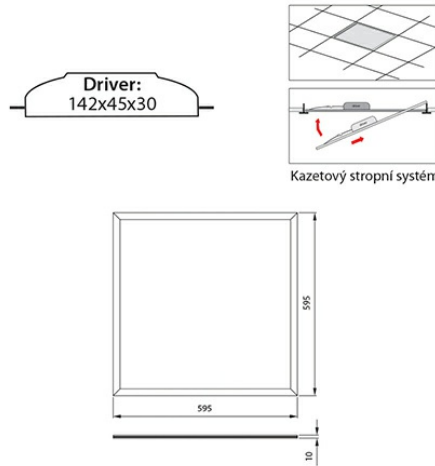

McLED Office 6060

Toto svítidlo obsahuje zabudované světelné zdroje LED.

A++
A+
A
C
D

LED

Světelné zdroje v tomto svítidle nelze vyměnit.

874/2012

McLED Office 6060

This luminaire contains built-in LED lamps.

A++
A+
A
C
D

LED

The lamps cannot be changed in the luminaire.

874/2012