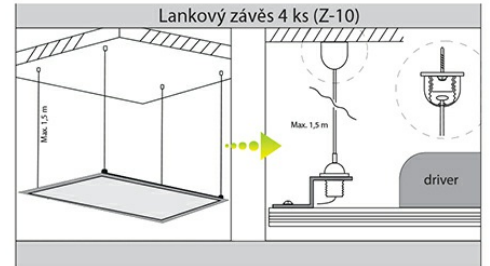

McLED Office 6060

Toto svítidlo obsahuje zabudované světelné zdroje LED.

A++
A+
A
C
D

LED

Světelné zdroje v tomto svítidle nelze vyměnit.

874/2012

McLED Office 6060

This luminaire contains built-in LED lamps.

A++
A+
A
C
D

LED

The lamps cannot be changed in the luminaire.

874/2012