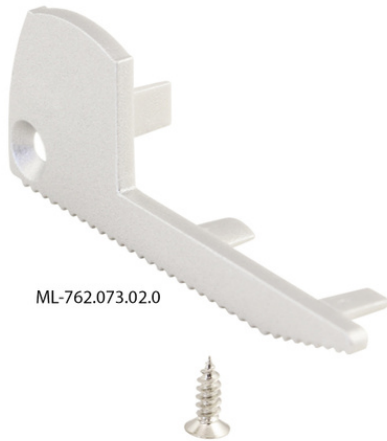

## Koncovka pro BL bez otvoru, stříbrná barva, 1 ks

Kód produktu: **ML-762.073.02.0**

Typ produktu: **BL - EC - without hole**

**McLED Asist**

+420 220 184 886, +420 220 184 827, +420 220 184 894, +420 220 184 881

support@mcled.cz

Popis: **Koncovka pro BL bez otvoru, stříbrná barva, 1 ks. Součástí dodávky je 1 vrut.**

ML-762.073.02.0

### Parametry:

Typ příslušenství: [Koncovka](#)

Materiál: [Plast](#)

Barva: [Stříbrná](#)

EAN: [8595607123105](#)

ML-762.073.02.0