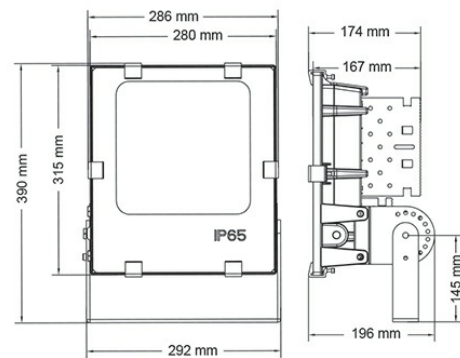

25 cm
montáž
kabel

McLED Gama 150W

Toto svítidlo obsahuje
zabudované světelné
zdroje LED.

A++
A+
A
C
D
E

LED

Světelné zdroje v tomto
svítidle nelze vyměnit.

874/2012

McLED Gama 150W

This luminaire
contains built-in
LED lamps.

A++
A+
A
C
D
E

LED

The lamps cannot be
changed in the luminaire.

874/2012