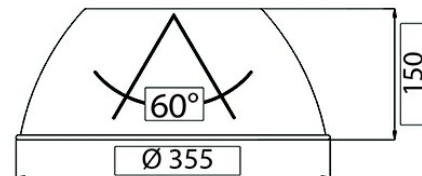

Parametry:

Barva: **Hliník**

Materiál: **Hliník**

Provedení mřížek/reflektorů: **Lesklý**

Průměr [mm]: **355**

Reflektor děrovaný: **ne**

Rozložení světla: **Symetrický**

Typ příslušenství: **Reflektor**

Vlastnosti krytu: **Ostatní, jiné**

Výstup světla: **Přímý**

Výška / hloubka [mm]: **150**

Záruka McLED [M]: **24**