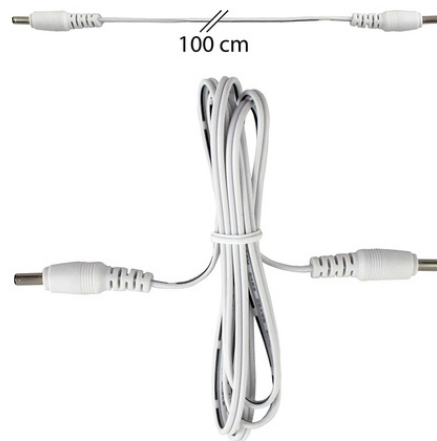

Propojovací kabel 1000 mm k LED lineárnímu svítidlu

Kód produktu: **ML-443.014.35.0**

Typ produktu: **Propojovací kabel 1000**

McLED Asist

+420 220 184 886, +420 220 184 827, +420 220 184 894, +420 220 184 881

support@mcled.cz

Popis: **Propojovací kabel 1000 mm k McLED LED lineárnímu svítidlu**

Parametry:

Typ příslušenství: **Přípojný kabel**

EAN: **8595607115100**