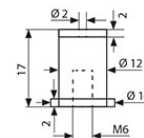

Popis: **Stropní přichytka M6, poniklovaná mosaz**

ML-741.260.50.0

### Parametry:

Typ příslušenství: [Montážní klip](#)

Barva: [Mosaz](#)

Materiál: [Mosaz](#)

EAN: [8594059198808](#)

ML-741.260.50.0