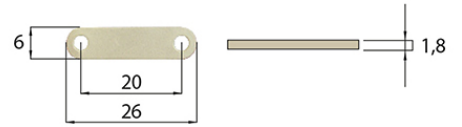

### Parametry:

Typ příslušenství: [Upevňovací spona](#)

Pro typ pásky: [Jednobarevné - univerzální](#)

EAN: [8595607118736](#)