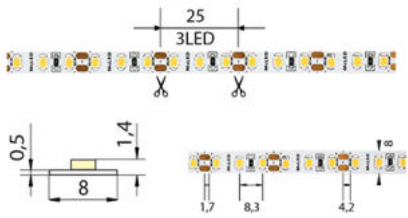

UWW 2000 K	SMD 2835	120 LED/m	9,6 W/m	640 lm/m	8 mm
IP 20	12 V DC	3 LED 25 mm	≤ 5 m 12 VDC	≤ 10 m 12 VDC	
CRI ≥ 90	120°	54000 h_{L70}