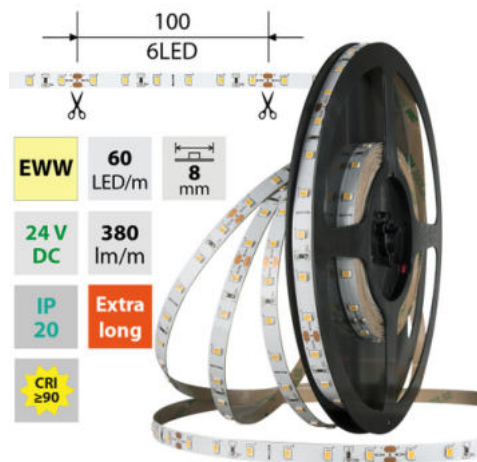

LED pásek EWW, 60LED, 380lm/m, 4,8W/m, 24V, IP20, 50m

Kód produktu: **ML-126.832.60.2**

Typ produktu: **2835EWW-M60L8W20F24RA90-5**

McLED Asist

+420 220 184 886, +420 220 184 827, +420 220 184 894, +420 220 184 881

support@mcled.cz

Popis: LED pásek SMD2835, extra teplá bílá (2700K), 4,8W, 60LED, 380lm/m, CRI>90, segment 100mm, 6LED/segment, IP20, DC 24V, životnost 54000h, šíře 8mm, bílý PCB pásek, max. délka pásku při jednostranném zapojení: 10m, opatřen samolepící páskou 3M, UV stabilní. Balení 50m.

Parametry:

Provedení: **Páska**

Způsob montáže: **Povrchová montáž**

Typ světelného zdroje: **LED nevyměnitelný**

Počet LED na metr [-]: **60**

Výkon na metr [W]: **4,8**

Světelný tok na metr [lm]: **380**

Druh napětí: **DC**

Dělitelnost pásku po [mm]: **100 mm**

Počet připojovacích vodičů: **2**

Počet LED na segment: **6**

Záruka McLED [M]: **60**

EAN: **8595607107754**

Třída energetické účinnosti dle nařízení EK

2019/2015: **G**