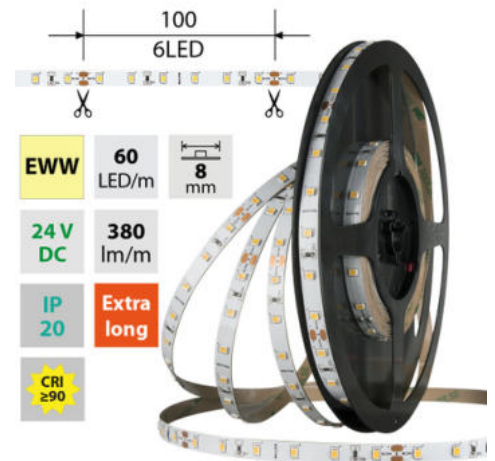

LED pásek EWW, 60LED, 380lm/m, 4,8W/m, 24V, IP20, 50m

Kód produktu: **ML-126.832.60.2**

Typ produktu: **2835EWW-M60L8W20F24RA90-5**

McLED Asist

+420 220 184 886, +420 220 184 827, +420 220 184 894, +420 220 184 881

support@mcled.cz

Popis: LED pásek SMD2835, extra teplá bílá (2700K), 4,8W, 60LED, 380lm/m, CRI>90, segment 100mm, 6LED/segment, IP20, DC 24V, životnost 54000h, šíře 8mm, bílý PCB pásek, max. délka pásku při jednostranném zapojení: 10m, opatřen samolepící páskou 3M, UV stabilní. Balení 50m.

Parametry:

Provedení: **Páska**

Způsob montáže: **Povrchová montáž**

Typ světelného zdroje: **LED nevyměnitelný**

Počet LED na metr [-]: **60**

Výkon na metr [W]: **4,8**

Světelný tok na metr [lm]: **380**

Druh napětí: **DC**

Stupeň krytí (IP): **IP20**

Max. celkový příkon [W]: **4,8**

Převládající barva světla: **Bílá**

Barvná teplota [K]: **2600 - 2800**

Index podání barev CRI: **90-100 (třída 1A)**

Šířka [mm]: **8**

Výška / hloubka [mm]: **1,4**