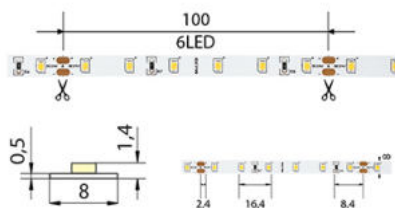

EWV 2600 - 2800 K	SMD 2835	60 LED/m	4,8 W/m	380 lm/m	8 mm
IP 20	24 V DC	6 LED 100 mm	≤ 10 m 24 VDC	≤ 20 m 24 VDC	Extra long
CRI ≥ 90	120°	54000 h L70