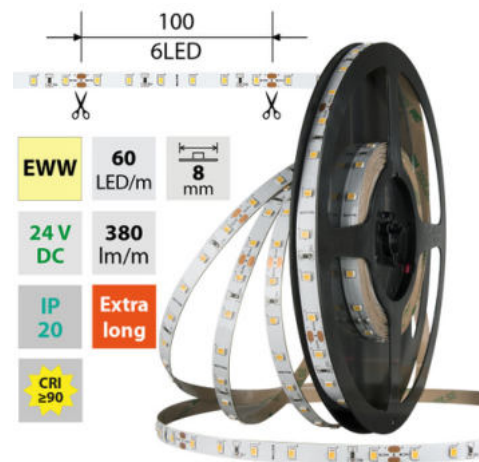

LED pásek EWW, 60LED, 380lm/m, 4,8W/m, 24V, IP20, 50m

Kód produktu: **ML-126.832.60.2**

Typ produktu: **2835EWW-M60L8W20F24RA90-5**

McLED Asist

+420 220 184 886, +420 220 184 827, +420 220 184 894, +420 220 184 881

support@mcled.cz

Popis: LED pásek SMD2835, extra teplá bílá (2700K), 4,8W, 60LED, 380lm/m, CRI>90, segment 100mm, 6LED/segment, IP20, DC 24V, životnost 54000h, šíře 8mm, bílý PCB pásek, max. délka pásku při jednostranném zapojení: 10m, opatřen samolepící páskou 3M, UV stabilní. Balení 50m.

Parametry:

Provedení: **Páska**

Způsob montáže: **Povrchová montáž**

Typ světelného zdroje: **LED nevyměnitelný**

Počet LED na metr [-]: **60**

Výkon na metr [W]: **4,8**

Světelný tok na metr [lm]: **380**

Druh napětí: **DC**

Dělitelnost pásku po [mm]: **100 mm**

Počet připojovacích vodičů: **2**

Počet LED na segment: **6**

Záruka McLED [M]: **60**

EAN: **8595607107754**

Třída energetické účinnosti dle nařízení EK

2019/2015: **G**