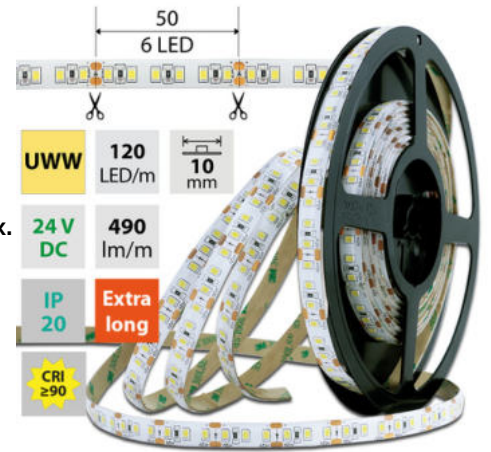

LED pásek UWW, 120LED 490lm/m 7W/m, 24V, IP20, 50m

Kód produktu: **ML-126.824.60.2**

Typ produktu: **2835UWW-M120L10W20F24RA90**

McLED Asist

+420 220 184 886, +420 220 184 827, +420 220 184 894, +420 220 184 881

support@mcled.cz

Popis: LED pásek SMD2835, ultra teplá bílá (2000K), 7W, 120LED, 490lm/m, segment 50mm, 6LED/segment, IP20, DC 24V, životnost 54000h, šíře 10mm, bílý PCB pásek, max. délka pásku při jednostranném zapojení: 10m, opatřen samolepící páskou 3M, UV stabilní. Délka v balení: 50m.

Parametry:

Provedení: **Páska**

Způsob montáže: **Povrchová montáž**

Typ světelného zdroje: **LED nevyměnitelný**

Počet LED na metr [-]: **120**

Výkon na metr [W]: **7**

Světelný tok na metr [lm]: **490**

Druh napětí: **DC**

Stupeň krytí (IP): **IP20**

Max. celkový příkon [W]: **7**

Převládající barva světla: **Bílá**

Barvná teplota [K]: **1900 - 2100**

Index podání barev CRI: **90-100 (třída 1A)**

Šířka [mm]: **10**

Výška / hloubka [mm]: **1,4**