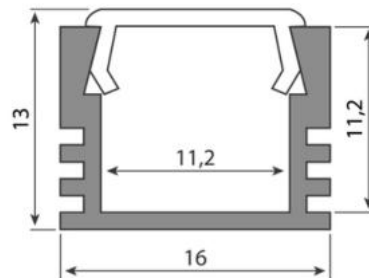

## Přisazený hliníkový profil PP 16x13 mm, včetně čirého difuzoru, 2 m

Kód produktu: **ML-761.014.02.2**Typ produktu: **PP + transparent****McLED Asist**

+420 220 184 886, +420 220 184 827, +420 220 184 894, +420 220 184 881

support@mcled.cz

Popis: Přisazený hliníkový profil pro LED pásy, rozměry průřezu cca 16x13 mm. Součástí je čirý difuzor, který lze do profilu nacvaknout. Tento profil je určen pro krytí a chlazení LED pásků do šíře 11 mm. Upevnění k podkladu lze provést pomocí montážních úchytnů, vrtulů, lepidel. K profilu lze zakoupit úchyty a koncovky.

### Kvalitní hliníkový profil s originálním difuzorem

Rozměry průřezu tohoto hliníkového profilu jsou cca **16 x 13 mm**. Do tohoto hliníkového profilu lze umístit LED pásek o maximální šířce 11 mm. Povrch tohoto hliníkového profilu je **anodizován** (eloxován), díky čemuž je odolnější jak proti povětrnostním vlivům, tak i proti mechanickému poškození.