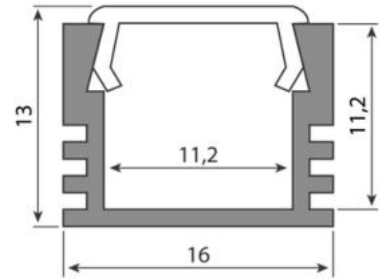

Přisazený hliníkový profil PP 16x13 mm, včetně čirého difuzoru, 1 m

Kód produktu: **ML-761.014.02.1**Typ produktu: **PP + transparent****McLED Asist**

+420 220 184 886, +420 220 184 827, +420 220 184 894, +420 220 184 881

support@mcled.cz

Popis: Přisazený hliníkový profil pro LED pásy, rozměry průřezu cca 16x13 mm. Součástí je čirý difuzor, který lze do profilu nacvaknout. Tento profil je určen pro krytí a chlazení LED pásků do šíře 11 mm. Upevnění k podkladu lze provést pomocí montážních úchytnů, vrtulů, lepidel. K profilu lze zakoupit úchyty a koncovky.

Kvalitní hliníkový profil s originálním difuzorem

Rozměry průřezu tohoto hliníkového profilu jsou cca **16 x 13 mm**. Do tohoto hliníkového profilu lze umístit LED pásek o maximální šířce 11 mm. Povrch tohoto hliníkového profilu je **anodizován** (eloxován), díky čemuž je odolnější jak proti povětrnostním vlivům, tak i proti mechanickému poškození.