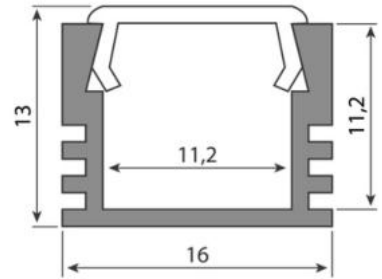

## Přisazený hliníkový profil PP 16x13 mm, včetně matného difuzoru, 2 m

Kód produktu: **ML-761.013.02.2**Typ produktu: **PP + frosted****McLED Asist**

+420 220 184 886, +420 220 184 827, +420 220 184 894, +420 220 184 881

support@mcled.cz

Popis: Přisazený hliníkový profil pro LED pásky, rozměry průřezu cca 16x13 mm. Součástí je matný difuzor, který lze do profilu nacvaknout. Tento profil je určen pro krytí a chlazení LED pásků do šíře 11 mm. Upevnění k podkladu lze provést pomocí montážních úchytlů, vrtulů, lepidel. K profilu lze zakoupit úchyty a koncovky.

**Kvalitní hliníkový profil s originálním difuzorem**

Rozměry průřezu tohoto hliníkového profilu jsou cca **16 x 13 mm**. Do tohoto hliníkového profilu lze umístit LED pásek o maximální šířce 11 mm. Povrch tohoto hliníkového profilu je **anodizován** (eloxován), díky čemuž je odolnější jak proti povětrnostním vlivům, tak i proti mechanickému poškození.