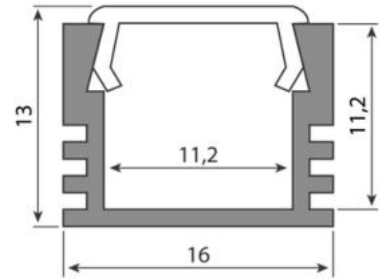

support@mcled.cz

Popis: Přisazený hliníkový profil pro LED pásky, rozměry průřezu cca 16x13 mm. Součástí je matný difuzor, který lze do profilu nacvaknout. Tento profil je určen pro krytí a chlazení LED pásků do šíře 11 mm. Upevnění k podkladu lze provést pomocí montážních úchytnů, vrtulů, lepidel. K profilu lze zakoupit úchyty a koncovky.

Kvalitní hliníkový profil s originálním difuzorem

Rozměry průřezu tohoto hliníkového profilu jsou cca **16 x 13 mm**. Do tohoto hliníkového profilu lze umístit LED pásek o maximální šířce 11 mm. Povrch tohoto hliníkového profilu je **anodizován** (eloxován), díky čemuž je odolnější jak proti povětrnostním vlivům, tak i proti mechanickému poškození.