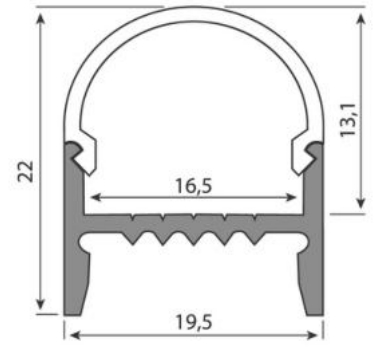

**Kvalitní hliníkový profil s originálním difuzorem**

Rozměry průřezu tohoto hliníkového profilu jsou cca **19,5 x 21,8 mm**. Do tohoto hliníkového profilu lze umístit LED pásek o maximální šířce 16 mm. Povrch tohoto hliníkového profilu je **anodizován** (eloxován), díky čemuž je odolnější jak proti povětrnostním vlivům, tak i proti mechanickému poškození.

max. 16 mm