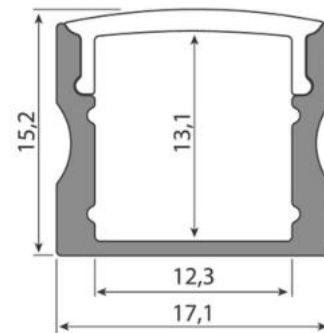

support@mcled.cz

Popis: Přisazený hliníkový profil pro LED pásky, rozměry průřezu cca 17x15 mm. Součástí je matný difuzor, který lze do profilu nacvaknout. Tento profil je určen pro krytí a chlazení LED pásků do šíře 12 mm. Upevnění k podkladu lze provést pomocí montážních úchytnů, vrtulů, lepidel. K profilu lze zakoupit úchyty a koncovky.

Kvalitní hliníkový profil s originálním difuzorem

Rozměry průřezu tohoto hliníkového profilu jsou cca **17,1 x 15,3 mm**. Do tohoto hliníkového profilu lze umístit LED pásek o maximální šířce 12 mm. Povrch tohoto hliníkového profilu je **anodizován** (eloxován), díky čemuž je odolnější jak proti povětrnostním vlivům, tak i proti mechanickému poškození.