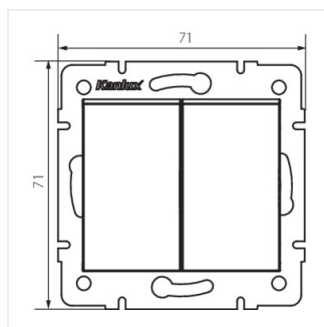

LOGI 02-1060

Schodišťový vypínač dvojitý

LOGI 02-1060-102 bi

LOGI 02-1060-102 bi	25073	bílá
LOGI 02-1060-103 kr	25133	krémová
LOGI 02-1060-143 sr	25192	stříbrná
LOGI 02-1060-141 gr	25251	grafit

- Materiál: ABS
- Plast: ABS

LOGI 02-1060

Schodišťový vypínač dvojitý

LOGI 02-1060-102 bi

LOGI 02-1060-103 kr

LOGI 02-1060-143 sr

LOGI 02-1060-141 gr

LOGI 02-1060-102 bi

LOGI 02-1060-103 kr