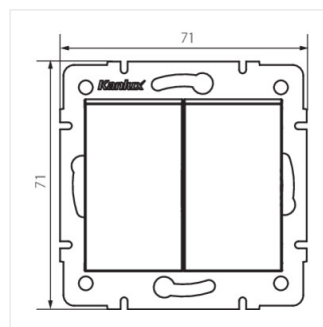

LOGI 02-1060-141 gr