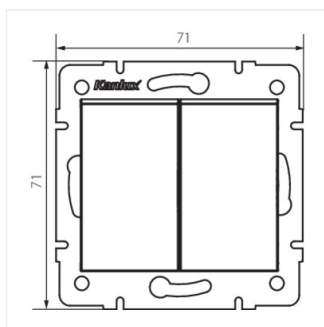

LOGI 02-1060

Schodišťový vypínač dvojitý

LOGI 02-1060-102 bi

LOGI 02-1060-102 bi	25073	bílá
LOGI 02-1060-103 kr	25133	krémová
LOGI 02-1060-143 sr	25192	stříbrná
LOGI 02-1060-141 gr	25251	grafit

- Materiál: ABS
- Plast: ABS

LOGI 02-1060

Schodišťový vypínač dvojitý

LOGI 02-1060-102 bi

LOGI 02-1060-103 kr

LOGI 02-1060-143 sr

LOGI 02-1060-141 gr

LOGI 02-1060-102 bi

LOGI 02-1060-103 kr