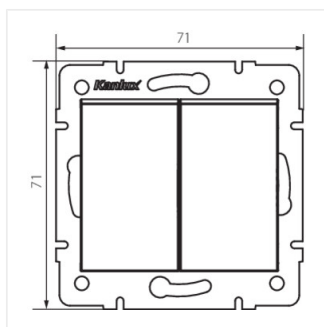

LOGI 02-1060

Schodišťový vypínač dvojitý

LOGI 02-1060-102 bi

LOGI 02-1060-102 bi	25073	bílá
LOGI 02-1060-103 kr	25133	krémová
LOGI 02-1060-143 sr	25192	stříbrná
LOGI 02-1060-141 gr	25251	grafit

- Materiál: ABS
- Plast: ABS

LOGI 02-1060

Schodišťový vypínač dvojitý

LOGI 02-1060-102 bi

LOGI 02-1060-103 kr

LOGI 02-1060-143 sr

LOGI 02-1060-141 gr

LOGI 02-1060-102 bi

LOGI 02-1060-103 kr